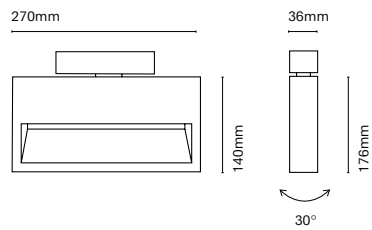

06316-
Slide L Ceiling/Wall Base