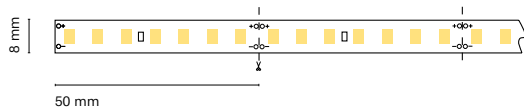

Temperature	Density	Lumen output	Power
21052-H	2700K	140 leds/m	886 lm/m	9,6 W/m
21052-E	3000K	140 leds/m	920 lm/m	9,6 W/m
21052-F	4000K	140 leds/m	1016 lm/m	9,6 W/m

Recommended length (max.) 6 m
Profile Recommended
Dimension 5000x8x2mm
Cut 50 mm / 7 LED