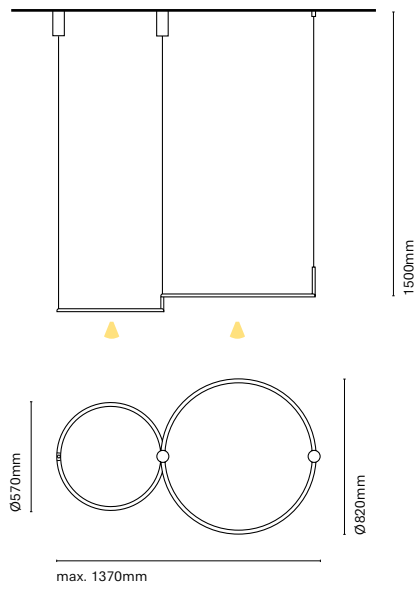

31523-
Aros Double