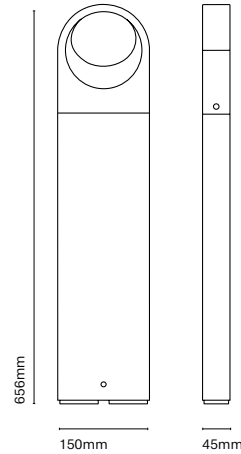

24430-
with accessory 24492-Y

	Colour	CRI/Temp.	Led
24430-	● Y Anthracite	G 827	0 800 lm / 6W
24431-	● X Oxide	C 830	
	● 0 White	N 840	

Accessories

	Colour
24491-	● Y Anthracite
24492-	● X Oxide
	● 0 White
24493-