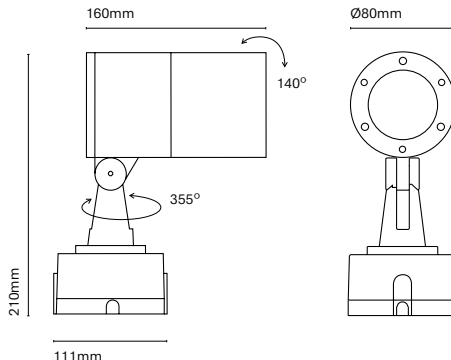

ES
Ronda ha sido diseñada para crear luz de proyección y ser instalado en las zonas de jardín con tija o en formato applique de pared. Con sus 3 ángulos de apertura y 4 potencias diferentes podemos abarcar cualquier proyecto.

FR
Ronda a été conçue pour créer une lumière de projection et pour être installé dans des jardins, soit avec une tige ou comme une applique murale. Avec ses deux angles d'ouverture et trois puissances différentes nous pouvons couvrir tous les projets.

IT
Ronda è stata pensata per proiettare la luce ed essere installata nei giardini come picchetto o come applique. Ha 3 angoli d'apertura e 4 potenze per soddisfare qualsiasi esigenza.

24420-

24421-

24422-

	Colour	CRI/Temp.	Angle	Led
24420-	● Y Anthracite	G 827	2 24°	1 1000 lm / 9W
	● X Oxide	C 830	3 36°	
	● 0 White	N 840		

Accessories

24109- 60 Honeycomb

	Colour	CRI/Temp.	Angle	Led
24421-	● Y Anthracite	G 827	2 24°	2 1500 lm / 13W
	● X Oxide	C 830	3 36°	3 2100 lm / 17,5W
	● 0 White	N 840		

Accessories

24109- 80 Honeycomb

	Colour	CRI/Temp.	Angle	Led
24422-	● Y Anthracite	G 827	2 20°	4 3400 lm / 25,5W
	● X Oxide	C 830	4 40°	
	● 0 White	N 840		

Accessories

24109- 116 Honeycomb