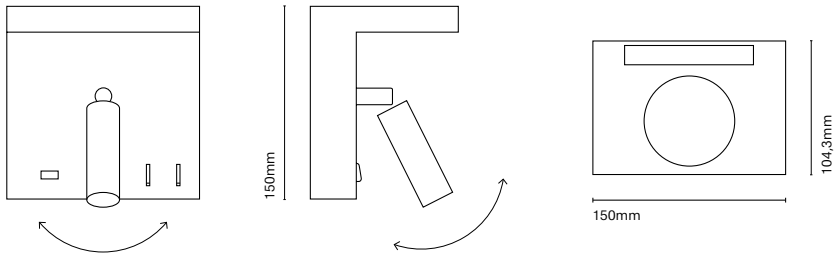

23101-
Hipnos

23109-
Accessory pantalla