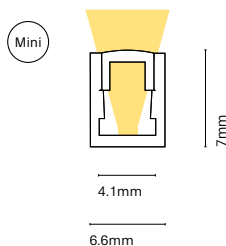

22001

Mini surface mounted profile

ES Perfil de superficie mini
FR Profilé miniature pour montage en surface
IT Profilo mini di superficie

Material
AL6063-T5

Application
Surface

Inner dimension
4.1 mm

Maximum power
15W

	Colour	Lenght
22001-	8 Silver	200 200 cm
		150 150 cm
		100 100 cm
		050 50 cm

22002

Mini recessed profile

ES Perfil empotrable mini
FR Profilé mini encastré
IT Profilo mini da incasso

Material
AL6063-T5

Application
Recessed

Inner dimension
4.1 mm

Maximum power
15W

	Colour	Lenght
22002-	8 Silver	200 200 cm
		150 150 cm
		100 100 cm
		050 50 cm

Accessories

		Lenght
22301-	Transparent diffuser (loss by diffuser 5%)	200 200 cm
22302-	Opal diffuser (loss by diffuser 30%)	150 150 cm
		100 100 cm
		050 50 cm
22501-	End cap with hole	
22502-	End cap without hole	
22503-	Fixation clip	

22301-
22302-

22501-
22502-

22503-

Accessories

		Lenght
22301-	Transparent diffuser (loss by diffuser 5%)	200 200 cm
22302-	Opal diffuser (loss by diffuser 30%)	150 150 cm
		100 100 cm
		050 50 cm
22504-	End cap with hole	
22505-	End cap without hole	

22504-
22505-