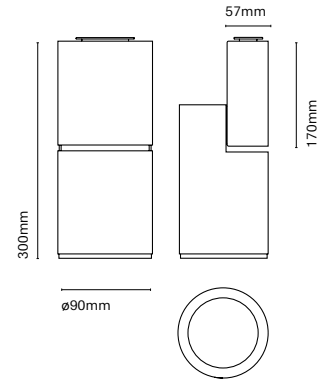

06514-
BCN 90 Tubular Spotlight Base

06515-
BCN 90 Tubular Spotlight Track