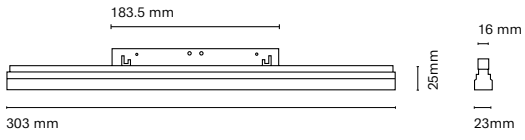

25112E-
48V Opal Lineal 303 mm