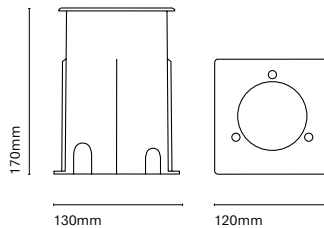

ES

Esta es la familia más amplia y extensa de downlights de suelo dentro de nuestra colección Nexia Outdoor. Con un mismo diseño conseguimos de 3.5W a 25W y gracias a su instalación en suelo queda totalmente integrado en el espacio.

FR

La famille des downlights au sol la plus large et étendue de notre collection Nexia Outdoor. Avec le même design nous obtenons des puissances de 3,5W à 25W, et grâce à son installation au sol elle est totalement intégrée dans l'espace.

IT

È la famiglia di Downlight più ampia e più estesa della nostra collezione Nexia Outdoor. Con lo stesso disegno otteniamo da 3.5W a 25W e grazie all'installazione a pavimento rimane perfettamente integrata nello spazio.

24020-

24021-

24022-

24023-

	Colour	CRI/Temp.	Angle	Led
24020-	8 Aluminium	C 830	1 15°	0 450 lm / 3,4W
			2 24°	
			3 36°	

	Colour	CRI/Temp.	Angle	Led
24021-	8 Aluminium	C 830	1 15°	0 700 lm / 6W
			2 24°	
			3 36°	

	Colour	CRI/Temp.	Angle	Led
24022-	8 Aluminium	C 830	1 15°	0 450 lm / 3,4W
			2 24°	
			3 36°	

	Colour	CRI/Temp.	Angle	Led
24023-	8 Aluminium	C 830	1 15°	0 750 lm / 5,4W
			2 24°	
			3 36°