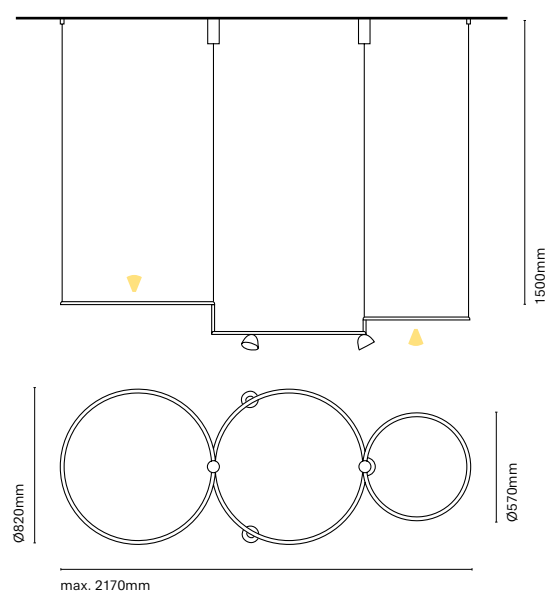

31535-
Aros Triple

	Colour	CRI/Temp.	Led	Dimming
31501-	1 Black	G 827	2 2740lm / 27W	On-Off
		C 830		
31512-	1 Black	C 830	2 4090+1240lm / 34+15W	On-Off
31523-	1 Black	C 830	3 6830lm / 61W	On-Off
31535-	1 Black	C 830	3 6830 + 1860lm / 61+22W	On-Off