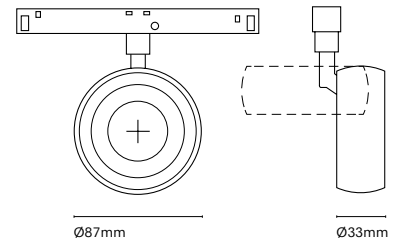

25031E-
Eye 48V