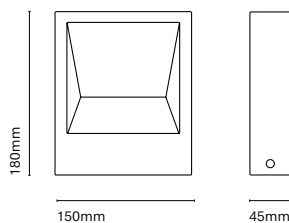

Plaça is a family of wall lights and beacons characterised by their architectural design and unique lighting effect. Its accessories allow to complete the family by transforming the wall lamp into a beacon of different sizes.

Material
Aluminium

Impact protection
IK06

Index protection
IP65

Driver
Included

CRI
> 80

Lifetime
50.000h

Colour temp.
2700K / 3000K / 4000K

Technology
LED

Guarantee
5 years
Class
I

Voltage
100-240V

Plaça

24430-

24431-

	Colour	CRI/Temp.	Led
24430-	● Y Anthracite	G 827	0 800 lm / 6W
24431-	● X Oxide	C 830	
	● 0 White	N 840