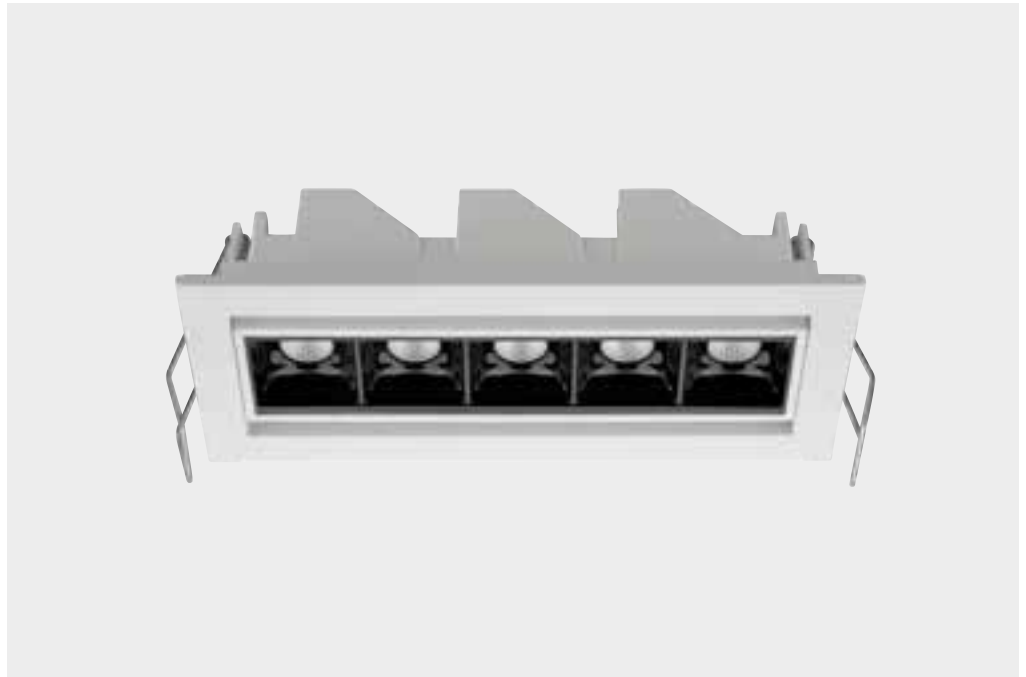

Colour	CRI/Temp.	Angle	Led	Dimming	Emergency
19205-	0 White	H 927	1 12°	1 1050 lm / 10W	- On-Off	- No Emergency
	1 Black	E 930	3 34°		D Dali	EM Kit 1h
	W White / White	F 940	4 48°		B Bluetooth	
	V White / Copper				Z Zigbee	
	Z White / Gold					
	B Black / Copper					
	K Black / Gold					

Cut-out 154x55 mm

	Colour	CRI/Temp.	Angle	Led	Dimming	Emergency
19210-	0 White	H 927	1 12°	2 2100 lm / 20W	- On-Off	- No Emergency
	1 Black	E 930	3 34°		D Dali	EM Kit 1h
	W White / White	F 940	4 48°		N Dali no-push	
	V White / Copper				B Bluetooth	
	Z White / Gold				Z Zigbee	
	B Black / Copper					
	K Black / Gold					

Cut-out 288x55 mm