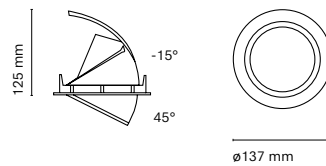

Index protection
IP20
Flicker
Flicker free
Step McAdam
2-SDCM
Driver
Included
CRI
> 90
Lifetime
50.000h

Colour temp.
2700K / 3000K /
3500K / 4000K
Technology
LED
Guarantee
5 years
Class
II
Voltage
230V
Bluetooth
>20m
Cut-out
175mm / 127mm

03330-

03340-

	Colour	CRI/Temp.	Angle	Led	Dimming	Emergency
03330-	0 White	G 827	1 10°	2 1500 lm / 12W	- On-Off	- No Emergency
	1 Black	C 830	2 20°	3 2000 lm / 18W	D Dali	EM Kit 1h
	2 Grey	N 840	3 40°	4 3000 lm / 25W	B Bluetooth	
		H 927	7 70°	5 4000lm / 33W	Z Zigbee	
		E 930		6 5000lm / 40W	N Dali no-push	
		F 940				
		W 935*				

* From 1500lm to 4000lm

	Colour	CRI/Temp.	Angle	Led	Dimming	Emergency
03330- Special Food Retail	0 White	B Bakery	1 10°	3 2000 lm	- On-Off	- No Emergency
	1 Black	M Meat	3 40°	4 3000 lm	D Dali	EM Kit 1h
	2 Grey	P Fish	7 70°		B Bluetooth	
		V Fruit			Z Zigbee	
		R Retail			N Dali no-push	

	Colour	CRI/Temp.	Angle	Led	Dimming	Emergency
03340-	0 White	H 927	1 10°	2 1400 lm / 12,5W	- On-Off	- No Emergency
	1 Black	E 930	3 40°	3 1800 lm / 18W	D Dali	EM Kit 1h
	2 Grey	F 940			B Bluetooth	
					Z Zigbee	
					N Dali no-push