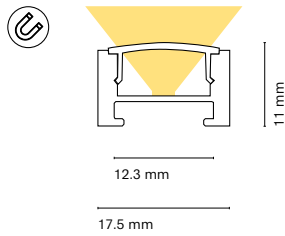

Inner dimension
12.3 mm

Maximum power
20W

	Colour	Lenght
22003-	0 White	200 200 cm
	1 Black	150 150 cm
	8 Silver	100 100 cm
		050 50 cm

22005

Plate for curved diffuser

ES Platina para difusor curvo
FR Plaque pour diffuseur courbe
IT Platina per diffusore sterno