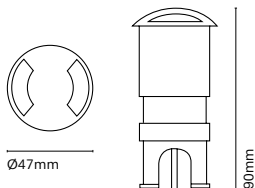

Colour	CRI/Temp.	CRI/Temp.
15816-	8 Aluminium	C 3000K	1 350mA / 3×1,2W
		F 6000K	

Beam angle 12°
120-240V driver included

15817-