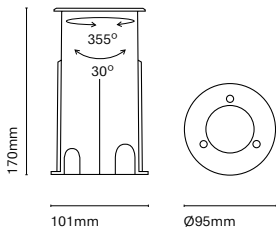

ES

Esta es la familia más amplia y extensa de downlights de suelo dentro de nuestra colección Nexia Outdoor. Con un mismo diseño conseguimos de 3.5W a 25W y gracias a su instalación en suelo queda totalmente integrado en el espacio.

FR

La famille des downlights au sol la plus large et étendue de notre collection Nexia Outdoor. Avec le même design nous obtenons des puissances de 3,5W à 25W, et grâce à son installation au sol elle est totalement intégrée dans l'espace.

IT

È la famiglia di Downlight più ampia e più estesa della nostra collezione Nexia Outdoor. Con lo stesso disegno otteniamo da 3.5W a 25W e grazie all'installazione a pavimento rimane perfettamente integrata nello spazio.

24020-

24021-

24022-

24023-

	Colour	CRI/Temp.	Angle	Led
24020-	8 Aluminium	C 830	1 15°	0 450 lm / 3,4W
			2 24°	
			3 36°	

	Colour	CRI/Temp.	Angle	Led
24021-	8 Aluminium	C 830	1 15°	0 700 lm / 6W
			2 24°	
			3 36°	

	Colour	CRI/Temp.	Angle	Led
24022-	8 Aluminium	C 830	1 15°	0 450 lm / 3,4W
			2 24°	
			3 36°	

	Colour	CRI/Temp.	Angle	Led
24023-	8 Aluminium	C 830	1 15°	0 750 lm / 5,4W
			2 24°	
			3 36°