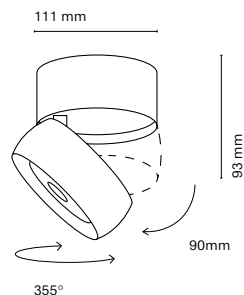

The Eye family has been completed with a spotlight that offers new solutions for your projects, both as a ceiling light and as a wall light. Thanks to his lens, it achieves a compact design while providing great control of light. This design incorporates the driver in the base, allowing greater integration. EYE has the very latest technological developments, low flicker and colour uniformity with 3-SDCM.

06203-