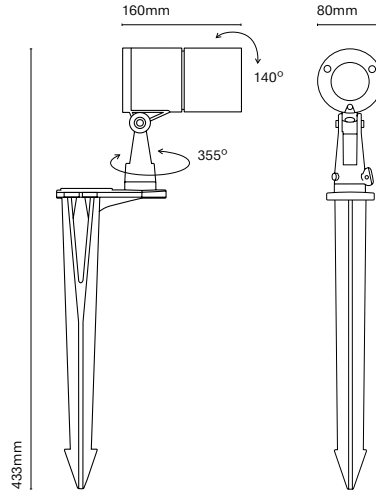

ES
Ronda ha sido diseñada para crear luz de proyección y ser instalado en las zonas de jardín con tija o en formato applique de pared. Con sus 4 ángulos de apertura y 5 potencias diferentes podemos abarcar cualquier proyecto.

FR
Ronda a été conçue pour créer une lumière de projection et pour être installé dans des jardins, soit avec une tige ou comme une applique murale. Avec ses deux angles d'ouverture et trois puissances différentes nous pouvons couvrir tous les projets.

IT
Ronda è stata pensata per proiettare la luce ed essere installata nei giardini come picchetto o come applique. Ha 4 angoli d'apertura e 5 potenze per soddisfare qualsiasi esigenza.

24101-

24102-

24103-

	Colour	CRI/Temp.	Angle	Led
24101-	Y Anthracite	G 827	2 24°	0 700 lm / 6W
		C 830	3 36°	1 1000 lm / 9W
		N 840		

Accessories

24109- 60 Honeycomb

	Colour	CRI/Temp.	Angle	Led
24102-	Y Anthracite	G 827	2 24°	2 1500 lm / 13W
		C 830	3 36°	3 2100 lm / 17,5W
		N 840		

Accessories

24109- 80 Honeycomb

	Colour	CRI/Temp.	Angle	Led
24103-	Y Anthracite	G 827	2 20°	4 3400 lm / 25,5W
		C 830	4 40°	
		N 840		

Accessories

24109- 116 Honeycomb