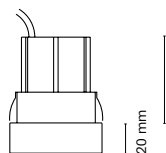

20 mm

57 mm

Cut-out

Ø57 mm

ES

Bumpy es una luminaria semi empotrada diseñada para solucionar la iluminación técnica en espacios con techos bajos. Su estética garantiza un efecto lumínico impecable y con un alto confort visual. Disponible en acabados especiales (dorado, grafito y cobre), IP 54 para zonas de baños y con sistemas de regulación Bluetooth y Zigbee. A parte Bumpy cuenta con una versión con tecnología Dim to Warm, permitiéndote regular la temperatura de color des de 1800K a 3000K, es la solución ideal para proyectos residenciales.