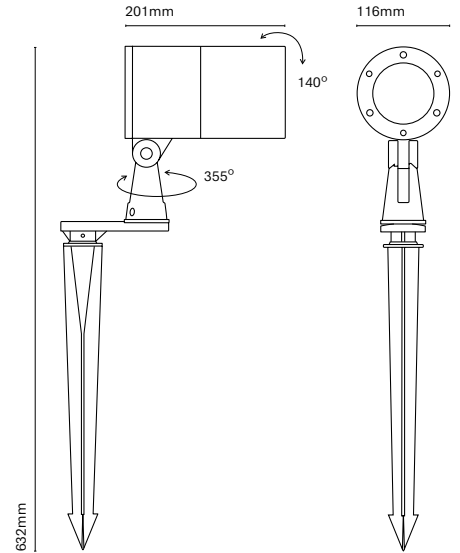

IT
Ronda è stata pensata per proiettare la luce ed essere installata nei giardini come picchetto o come applique. Ha 4 angoli d'apertura e 5 potenze per soddisfare qualsiasi esigenza.

24101-

24102-

24103-