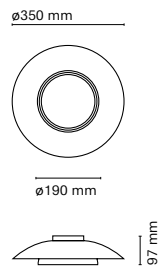

31430-
Tires Down 500mm