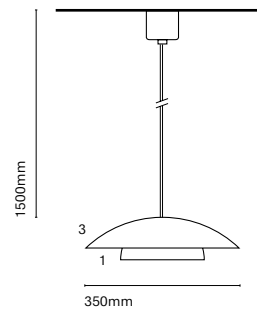

31330-
Tires Model 3