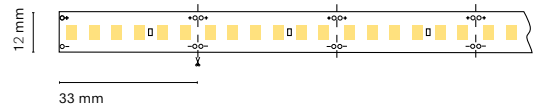

- 5 m
- Essential
- 33 mm
- 3 years

	Temperature	Density	Lumen output	Power
21132-G	2700K	140 leds/m	1104 lm/m	9,6 W/m
21132-C	3000K	140 leds/m	1142 lm/m	9,6 W/m
21132-N	4000K	140 leds/m	1200 lm/m	9,6 W/m
21132-C/30	3000K	140 leds/m	1142 lm/m	9,6 W/m
21132-N/30	4000K	140 leds/m	1200 lm/m	9,6 W/m

Recommended length (max.) 6 m
Profile Recommended
Dimension 5000x10x4mm
Cut 50 mm / 7 LED
Roll 10m for 3000 / 4000K