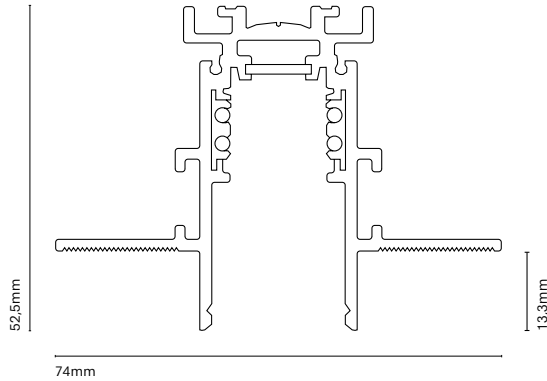

25911E-
25912E-
25913E-
Trimless Embedded 48V Track