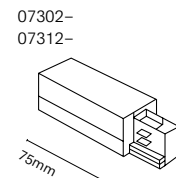

07101-	Track 100cm
07102-	Track 200cm
07103-	Track 300cm

Colour	
0	White
1	Black
8	Aluminium