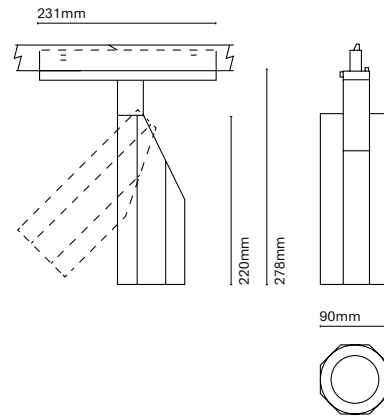

06912-
Moon Spotlight 90mm