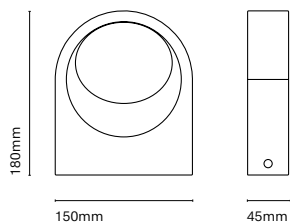

Plaça

24430-