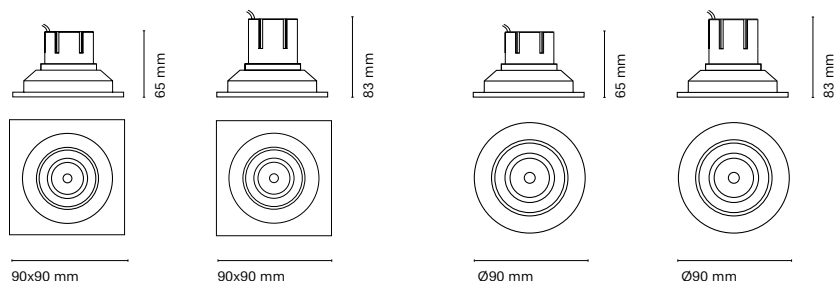

ES
Familia versátil, completa y diversa. Ofrece una amplia gama de modelos que multiplican las opciones a la hora de diseñar la iluminación general de un espacio. Disponible en acabado redondo y cuadrado, versiones fijas y orientables, con posibilidad de hacer agrupaciones e incluso la versión más grande tiene posibilidad de led especial para comercios.

FR
Famille polyvalente, complète et diversifiée. Elle offre une large gamme de modèles qui multiplient les options lors de la conception de l'éclairage général d'un espace. Disponible dans des finitions rondes et carrées, dans des versions fixes et réglables, avec la possibilité de faire des regroupements et même la plus grande version a la possibilité de LEDs spéciales pour les magasins.

IT
Famiglia versatile, completa e diversificata. Offre una vasta gamma di modelli che moltiplicano le opzioni quando si progetta l'illuminazione generale di uno spazio. Disponibile in finiture rotonde e quadrate, versioni fisse e regolabili, con la possibilità di fare raggruppamenti e anche la versione più grande ha la possibilità di LED speciali per negozi.

00291-
Inox S 90x90 mm

00292-
Inox S Ø90 mm

6 / 9 W

13 W

6 / 9 W

13 W

	Colour	CRI/Temp.	Angle	Led	Dimming	Emergency
00291-	0 White	H 927	2 20°	0 780 lm / 6W**	- On-Off	- No Emergency
	1 Black	E 930	4 40°	1 1070 lm / 9W	R* Edge Cut	EM Kit 1h
	8 Aluminum	F 940	6 60°	2 1400 lm / 13W	D* Dali	
		D* 918-930			B Bluetooth	
					Z Zigbee	

Cut-out Ø82mm

* Dim to warm (1800K - 3000K): Only available with 6W dimmable version.

** Dim to warm 635lm / 6W

	Colour	CRI/Temp.	Angle	Led	Dimming	Emergency
00292-	0 White	H 927	2 20°	0 780 lm / 6W**	- On-Off	- No Emergency
	1 Black	E 930	4 40°	1 1070 lm / 9W	R* Edge Cut	EM Kit 1h
	8 Aluminum	F 940	6 60°	2 1400 lm / 13W	D* Dali	
		D* 918-930			B Bluetooth	
					Z Zigbee	

Cut-out Ø82mm

* Dim to warm (1800K - 3000K): Only available with 6W dimmable version.

** Dim to warm 635lm / 6W

	Colour	00291- Inox S 90x90 mm GU10	00292- Inox S ø90mm GU10
00291-	0GU White		
00292-	1GU Black		
	8GU Aluminum		
	Cut-out Ø82mm		
		90x90 mm	ø90 mm