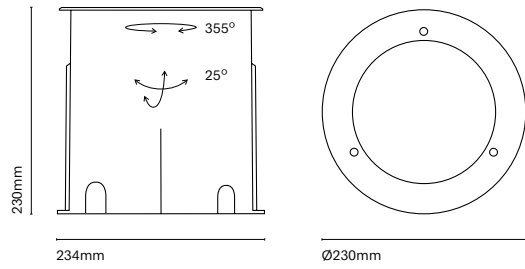

24025-

24024-

24026-
24027-
24028-

	Colour	CRI/Temp.	Angle	Led
24024-	8 Aluminium	C 830	2 20°	4 3400 lm / 25,5W
		N 840	4 40°	
			7 70°	

	Colour	CRI/Temp.	Angle	Led
24025-	8 Aluminium	C 830	2 20°	3 2500 lm / 17,5W
		N 840	4 40°	
			7 70°	

	Colour	CRI/Temp.	Angle	Led
24026- High wall washer	8 Aluminium	C 830	A Asymetric	2 1500 lm / 13W
		N 840		

	Colour	CRI/Temp.	Angle	Led
24027- Wide wall washer	8 Aluminium	C 830	A Asymetric	2 1500 lm / 13W
		N 840		

	Colour	CRI/Temp.	Angle	Led
24028-	8 Aluminium	C 830	2 25°	2 1500 lm / 13W
		N 840	4 45°	
			6 60°