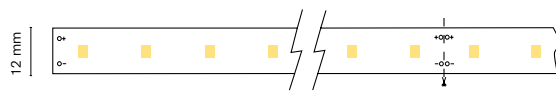

Recommended length (max.) 100 m
Profile Recommended
Dimension 12X4mm
Cut 200 mm / 12 LED

	Temperature	Density	Lumen output	Power
21411-G/m	2700K	60 leds/m	635 lm/m	7 W/m
21411-C/m	3000K	60 leds/m	665 lm/m	7 W/m
21411-N/m	4000K	60 leds/m	700 lm/m	7 W/m

	Temperature	Density	Lumen output	Power
21411-G	2700K	60 leds/m	635 lm/m	7 W/m
21411-C	3000K	60 leds/m	665 lm/m	7 W/m
21411-N	4000K	60 leds/m	700 lm/m	7 W/m

	Temperature	Density	Lumen output	Power
21411-G/100	2700K	60 leds/m	635 lm/m	7 W/m
21411-C/100	3000K	60 leds/m	665 lm/m	7 W/m
21411-N/100	4000K	60 leds/m	700 lm/m	7 W/m

Recommended length (max.) 50 m
Profile Essential
Dimension 12X4mm
Cut 100 mm / 12 LED

	Temperature	Density	Lumen output	Power
21412-G/m	2700K	120 leds/m	1355 lm/m	15 W/m
21412-C/m	3000K	120 leds/m	1425 lm/m	15 W/m
21412-N/m	4000K	120 leds/m	1460 lm/m	15 W/m

	Temperature	Density	Lumen output	Power
21412-G/m	2700K	120 leds/m	1355 lm/m	15 W/m
21412-C/m	3000K	120 leds/m	1425 lm/m	15 W/m
21412-N/m	4000K	120 leds/m	1460 lm/m	15 W/m

	Temperature	Density	Lumen output	Power
21412-G/100	2700K	120 leds/m	1355 lm/m	15 W/m
21412-C/100	3000K	120 leds/m	1425 lm/m	15 W/m
21412-N/100	4000K	120 leds/m	1460 lm/m	15 W/m

200 mm (LED)