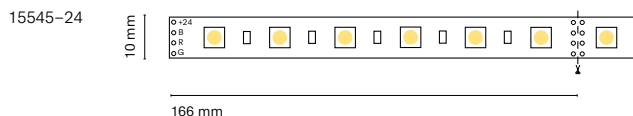

 5 m
  Rec
  100 / 166 mm
  5 years

ES
Gran variedad de colores para generar luz de ambiente en formato RGB, apta para uso exterior

FR
Large gamme de couleurs pour générer une lumière ambiante au format RBB, adaptée à une utilisation en extérieur.