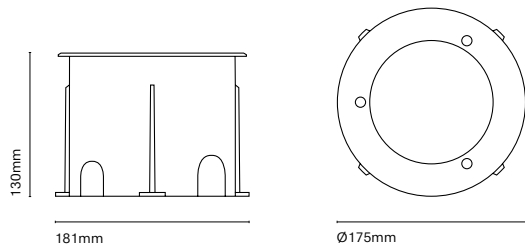

24026-
24027-
24028-