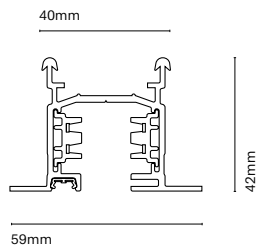

Colour	
0	White
1	Black
8	Aluminium

07761-
07762-

07776-
07777-
07778-
07779-

07780-

07760-

07755-
07756-
Dali Eutrac 16A Track System
Recessed

07755-	Track 200cm
07756-	Track 300cm

Colour	
0	White
1	Black