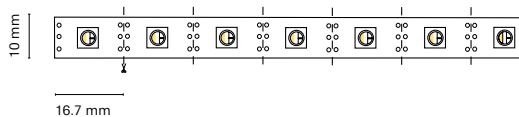

Petra

Digital lighting system dimmable LED to LED (RGB + 2700K).

Voltage 5V	Warranty 5 years
LED type 5050	Lifetime 40.000h
IP IP20	PCB Thickness 2 oz

15780-05	Temperature RGB + 2700K	Density 60 leds/m	Lumen output —	Power 18 W/m

Recommended length (max.) 5 m
Profile Essential
Dimension 5000x10x2mm
Cut 116,7 mm /1 LED