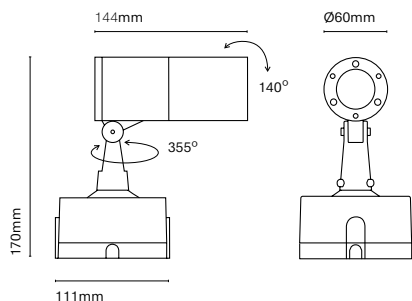

ES
Ronda ha sido diseñada para crear luz de proyección y ser instalado en las zonas de jardín con tija o en formato applique de pared. Con sus 3 ángulos de apertura y 4 potencias diferentes podemos abarcar cualquier proyecto.

FR
Ronda a été conçue pour créer une lumière de projection et pour être installé dans des jardins, soit avec une tige ou comme une applique murale. Avec ses deux angles d'ouverture et trois puissances différentes nous pouvons couvrir tous les projets.

IT
Ronda è stata pensata per proiettare la luce ed essere installata nei giardini come picchetto o come applique. Ha 3 angoli d'apertura e 4 potenze per soddisfare qualsiasi esigenza.

24420-