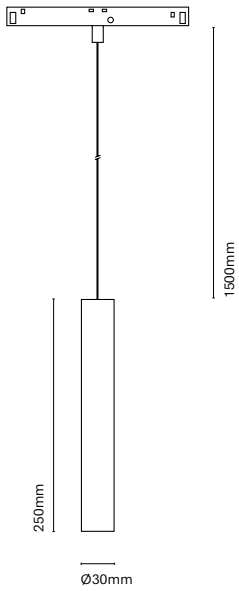

25221E-
48V BCN 30 (250mm)