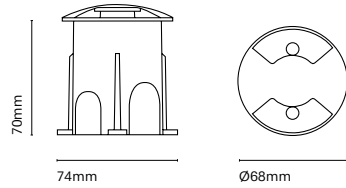

24001-

24002-

24003-

24004-

	Colour	CRI/Temp.	Angle	Led
24001-	8 Aluminium	C 930	1 12°	0 180 lm / 3W
24002-		N 940	2 24°	
			3 36°	

	Colour	CRI/Temp.	Led
24003-	8 Aluminium	C 930	0 180 lm / 3W
24004-		N 940	

Cable 5m

09226- Driver 700mA / 4W, 100-277V (49x27x20mm)

Must be installed inside a watertight junction box.