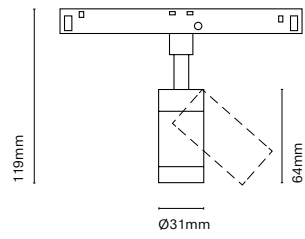

25011E-
Zoom spotlight 7.7W

⊕ ZOOM