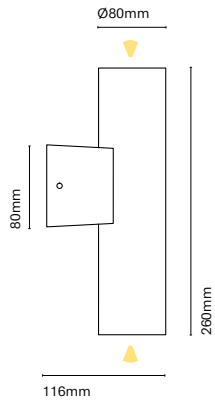

24401-

24402-

24403-

24410-

24411-

24412-

	Colour	CRI/Temp.	Angle	Led
24410-	● Y Anthracite	G 827	1 15°	2 1500 lm x2 /
	● X Oxide	C 830	3 36°	2x 13W
	● 0 White	N 840	5 50°	

	Colour	CRI/Temp.	Angle	Led
24411-	● Y Anthracite	G 827	2 20°	3 2500 lm x2 /
	● X Oxide	C 830	4 40°	2x 18W
	● 0 White	N 840	7 70°	

	Colour	CRI/Temp.	Angle	Led
24412-	● Y Anthracite	G 827	2 20°	4 3400 lm x2 / 2x 25,5W
	● X Oxide	C 830	4 40°	
	● 0 White	N 840	6 60°