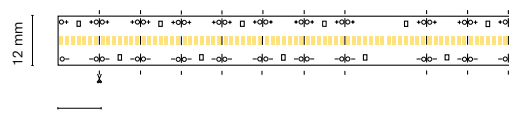

5 m Not Req 100 mm 3 years

	Temperature	Density	Lumen output	Power
21014-H	2700K	700 leds/m	2088 lm/m	24 W/m
21014-E	3000K	700 leds/m	2136 lm/m	24 W/m
21014-F	4000K	700 leds/m	2352 lm/m	24 W/m

Recommended length (max.) 5 m
Profile Essential
Dimension 5000x10x2mm
Cut 10 mm / 7 LED