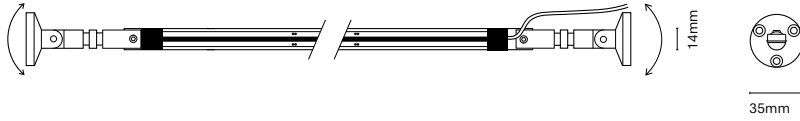

CRI/Temp.	Angle	Led	Length
21501-	G 827	9 120°	1 14250lm / 150W / 1200LEDS	10 10 meters
	C 830		8550lm / 90W / 750LEDS	06 6 meters
	N 840		4275lm / 45W / 360LEDS	03 3 meters

No driver needed

	CRI/Temp.	Angle	Led	Length	Dimming
21505-	H 927	9 120°	0 4950lm / 55W / COB	05 5 meters	On-Off
	E 930		2970lm / 33W / COB	03 3 meters	D Dali
	F 940				B Bluetooth

Driver included
On/Off: 180x52x30mm
Bluetooth: 225x43x31mm
Dali: 225x43x31mm