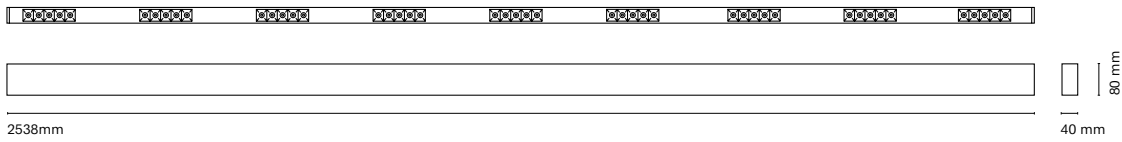

* Asterisk indicates combination Intelligent

16607- Infinity Dot Down 16617- Infinity Dot Air 16707- Infinity Dot Frame

16608- Infinity Dot Down 16618- Infinity Dot Air 16708- Infinity Dot Frame

16609- Infinity Dot Down 16619- Infinity Dot Air 16709- Infinity Dot Frame