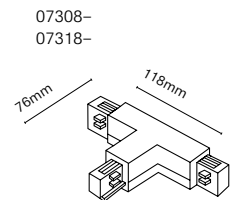

Accessories

07306-	End Cap - 34x40mm
07307-	Electrified Flexible Bend Joint
07309-	Suspension kit (3.00ml-1 uds)
07301-	Universal connector
07302-	Right power supply
07312-	Left power supply
07303-	Central power supply
07304-	Contact joint
07305-	Internal 90° connector
07315-	External 90° connector
07308-	Internal right "T" connector
07318-	Internal left "T" connector
07310-	External "X" joint

Colour	
0	White
1	Black
8	Aluminium