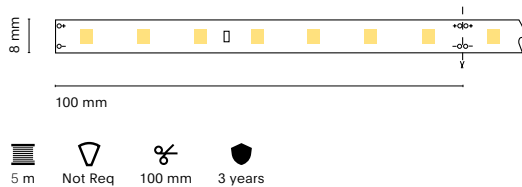

Colosseo

Wide range of power ratings and colour temperatures thanks to the LED 2835.

Voltage 24V	McAdam step SDCM<3
CRI >80	Warranty 3 years
Efficiency Up to 125lm/W	Lifetime 40.000h
LED type 2835	PCB Thickness 2 oz
IP IP20	

	Temperature	Density	Lumen output	Power
21031-G	2700K	70 leds/m	520 lm/m	4.8 W/m
21031-C	3000K	70 leds/m	539 lm/m	4.8 W/m
21031-N	4000K	70 leds/m	568 lm/m	4.8 W/m

Recommended length (max.) 8 m
Profile not required
Dimension 5000x8x2mm
Cut 100 mm / 7 LED