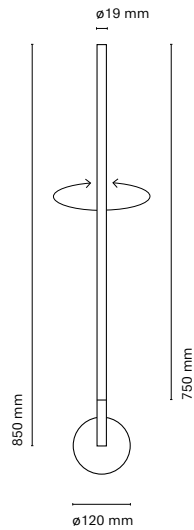

31177-
Line Wall Vertical 850 mm