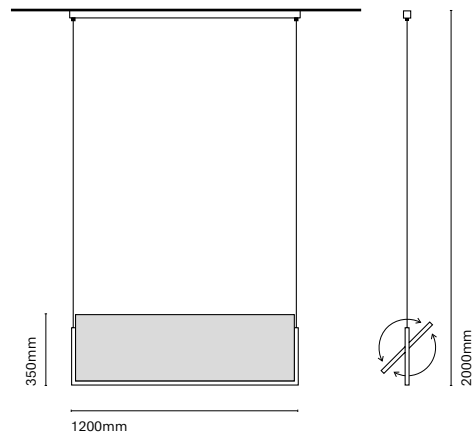

31226-
Mobile 1200 acoustic