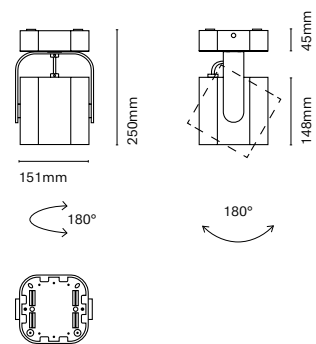

18131-
Box Bucket surface base