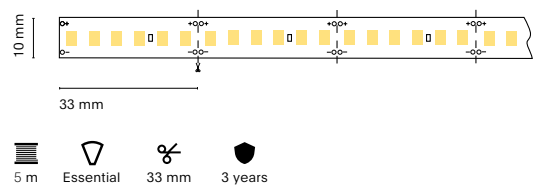

Temperature	Density	Lumen output	Power
21033-G	2700K	180 leds/m	1296 lm/m	14,4 W/m
21033-C	3000K	180 leds/m	1354 lm/m	14,4 W/m
21033-N	4000K	180 leds/m	1440 lm/m	14,4 W/m
21033-C/30	3000K	180 leds/m	1354 lm/m	14,4 W/m
21033-N/30	4000K	180 leds/m	1440 lm/m	14,4 W/m

Recommended length (max.) 6 m
Profile Essential
Dimension 5000x10x2mm
Cut 33 mm / 6 LED
Roll 30m for 3000 / 4000K

	Temperature	Density	Lumen output	Power
21034-G	2700K	240 leds/m	1480 lm/m	19,2 W/m
21034-C	3000K	240 leds/m	1536 lm/m	19,2 W/m
21034-N	4000K	240 leds/m	1651 lm/m	19,2 W/m
21034-C/30	3000K	240 leds/m	1536 lm/m	19,2 W/m
21034-N/30	4000K	240 leds/m	1651 lm/m	19,2 W/m

Recommended length (max.) 6 m
Profile Essential
Dimension 5000x10x2mm
Cut 25 mm / 7 LED
Roll 30m for 3000 / 4000K