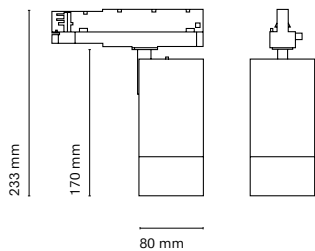

26111-
26112-
26113-

Zoom

	Colour	CRI/Temp.	Angle	Led	Dimming
26111-	0 White	S 927-930-940	Z Zoom 20-60°	4 3000lm/30W	M Manual dimming
	1 Black				

	Colour	CRI/Temp.	Angle	Led	Dimming
26112-	0 White	H 927	Z Zoom 20-60°	2 1500lm/12W	No dimming
	1 Black	E 930		3 2000lm/18W	D Dali
		F 940		4 3000lm/26W	B Bluetooth
		W 935		5 4000lm/34W	

	Colour	CRI/Temp.	Angle	Led	Dimming
26113- OWWL CRI >97	0 White	A >97 2700K	Z Zoom 20-60°	2 1500lm/14W	No dimming
	1 Black	D >97 3000K		3 2000lm/20W	D Dali
		K >97 4000K		4 3000lm/30W	B Bluetooth