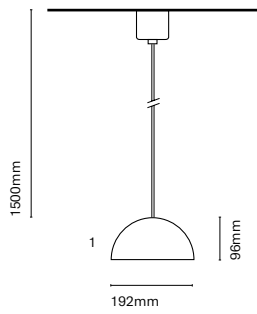

31310-
Tires Model 1