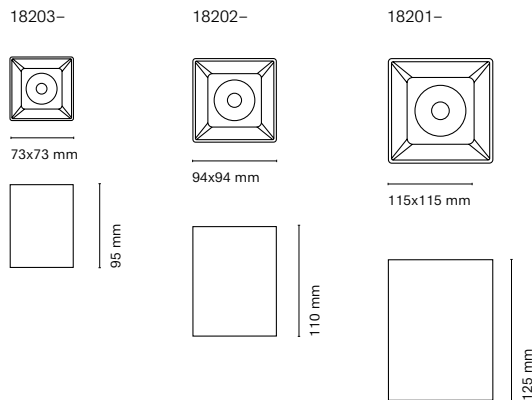

SQUARE is a surface-mounted luminaire with a compact design characterized by its high visual comfort. It has a customizable anti-glare recessed reflector in various colors to create warmer and more friendly spaces. Available in three different sizes.

	Colour	CRI/Temp.	Angle	Led	Dimming
18201-	0 White	G 827	1 15°	3 2000 lm / 17,5W	On-Off
	1 Black	C 830	4 45°	4 3000 lm / 25W	D Dali
	V White / Copper	N 840			
	N White / Graphite	H 927			
	Z White / Gold	E 930			
	X White / Red	F 940			
	H Black / White				
	B Black / Copper				
	K Black / Gold				

	Colour	CRI/Temp.	Angle	Led	Dimming
18202-	0 White	G 827	1 15°	2 1500 lm / 12W	On-Off
	1 Black	C 830	4 45°	3 2000 lm / 17,5W	
	V White / Copper	N 840			
	N White / Graphite	H 927			
	Z White / Gold	E 930			
	X White / Ref	F 940			
	H Black / White				
	B Black / Copper				
	K Black / Gold				

	Colour	CRI/Temp.	Angle	Led	Dimming
18203-	0 White	H 927	1 15°	0 950 lm / 7W	On-Off
	1 Black	E 930	4 45°	2 1400 lm / 12,5W	
	V White / Copper	F 940			
	N White / Graphite				
	Z White / Gold				
	X White / Ref				
	H Black / White				
	B Black / Copper				
	K Black / Gold