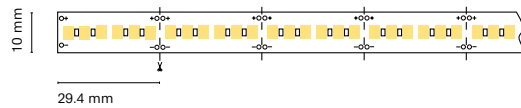

Temperature	Density	Lumen output	Power
21054-H	2700K	238 leds/m	1501 lm/m	19,2 W/m
21054-E	3000K	238 leds/m	1578 lm/m	19,2 W/m
21054-F	4000K	238 leds/m	1694 lm/m	19,2 W/m

Recommended length (max.) 5 m
Profile Essential
Dimension 5000x10x2mm
Cut 29,4 mm / 7 LED