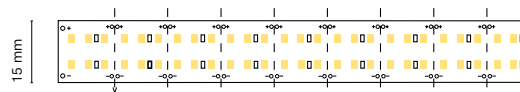

Acropolis

Lighting with double LED strip to obtain linear structures with suspended, surface or recessed profiles.

Voltage 24V
McAdam step SDCM<3

CRI >90
Warranty 5 years

Efficiency Up to 76lm/W
Lifetime 40.000h

LED type 2016

IP IP20

15770-24
15771-24
15772-24

Temperature	Density	Lumen output	Power
2700K	480 leds/m	2700 lm/m	38,4 W/m
3000K	480 leds/m	2800 lm/m	38,4 W/m
4000K	480 leds/m	2900 lm/m	38,4 W/m

Recommended length (max.) 3 m
Profile Essential
Dimension 5000x15x2mm
Cut 13 mm /6 LED

13 mm

5 m Essential 13 mm 5 years

ES Iluminación con doble tira de LEDs para conseguir estructuras lineales con perfiles suspendidos, de superficie o empotrados.

FR Éclairage avec double bande LED pour réaliser des structures linéaires avec des profils suspendus, en surface ou encastrés.

IT Illuminazione con doppia striscia LED per ottenere una struttura lineare con profili sospesi, in superficie o da incasso.

Times Square

Corner LED Strip IP20

Voltage 24V
IP IP20
CRI >90
McAdam step SDCM<3

Efficiency Up to 106lm/W
Warranty 3 years

LED type 5630
Lifetime 40.000h
PCB Thickness 2 oz

15506-24
15507-24
15508-24

Temperature	Density	Lumen output	Power
2700K	70 leds/m	1400 lm/m	15 W/m
3000K	70 leds/m	1500 lm/m	15 W/m
4000K	70 leds/m	1600 lm/m	15 W/m

Recommended length (max.) 6 m
Profile Essential
Dimension 5000x8x2mm
Cut 100 mm /7 LED