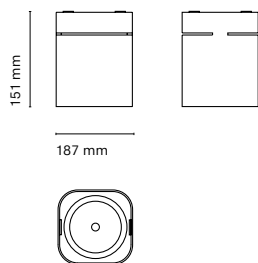

BOX Down family is a surfaced led luminaire manufactured using high-performance aluminum extrusion. It reaches very high light packages and allows to direct the light. Available in all RAL color chart and also in an electrolytic coating for finishes in gold, copper and graphite. With a unique and architectural design, any type of project is ideal since it allows the luminaire to be configured to suit the consumer. In addition, it is also available in a suspended, wall lamp and spotlight version.

Index protection IP20	Lifetime 50.000h
Flicker Flicker free	Colour temp. 2700K / 3000K / 4000K
Step McAdam 2-SDCM	Technology LED
Driver Included	Guarantee 5 years
CRI > 90	Class I
	Voltage 230V

18111-

	Colour	CRI/Temp.	Angle	Led	Dimming
18111-	0 White	G 827	1 15°	2 1500 lm / 12W	On-Off
	1 Black	C 830	3 36°	3 2000 lm / 17,5W	D Dali
	2 Grey	N 840	7 70°	4 3000 lm / 25W	
	A Copper	H 927		5 4000 lm / 33W	
	D Gold	E 930			
	G Graphite	F 940