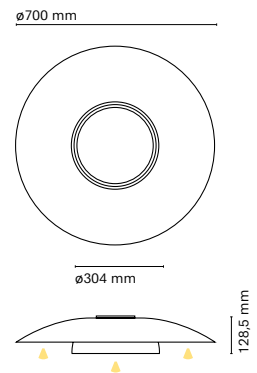

31441-
Tires Down+Ambient 700mm