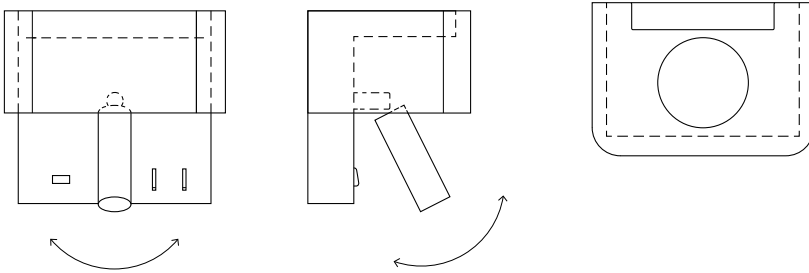

Colour	CRI/Temp.	Angle	Led
23101-	0 White	G 827	1 30°	0 150lm + 310lm / 10W
	1 Black			

Decorative shell

	Colour
23109-	0 White
	1 Black
	D Gold
	M Wood