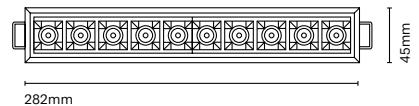

19101-

19102-

19105-

19110-

	Colour/Reflector	CRI/Temp.	Angle	Led	Dimming
19101-	0 White / Black	H 927	1 12°	0 210 lm / 2W	On-Off
	1 Black	E 930	3 34°		N Dali no-push
	W White / White	F 940	4 48°		
	V White / Copper				
	Z White / Gold				
	B Black / Copper				
	K Black / Gold				

Cut-out 38x38 mm

	Colour/Reflector	CRI/Temp.	Angle	Led	Dimming
19102-	0 White / Black	H 927	1 12°	0 420 lm / 4W	On-Off
	1 Black	E 930	3 34°		N Dali no-push
	W White / White	F 940	4 48°		
	V White / Copper				
	Z White / Gold				
	B Black / Copper				
	K Black / Gold				

Cut-out 67x38 mm

	Colour/Reflector	CRI/Temp.	Angle	Led	Dimming	Emergency
19105-	0 White / Black	H 927	1 12°	1 1050 lm / 10W	- On-Off	- No Emergency
	1 Black	E 930	3 34°		D Dali	EM Kit 1h
	W White / White	F 940	4 48°		B Bluetooth	
	V White / Copper				Z Zigbee	
	Z White / Gold					
	B Black / Copper					
	K Black / Gold					

Cut-out 141x38 mm

	Colour/Reflector	CRI/Temp.	Angle	Led	Dimming	Emergency
19110-	0 White / Black	H 927	1 12°	2 2100 lm / 20W	- On-Off	- No Emergency
	1 Black	E 930	3 34°		D Dali	EM Kit 1h
	W White / White	F 940	4 48°		N Dali no-push	
	V White / Copper				B Bluetooth	
	Z White / Gold				Z Zigbee	
	B Black / Copper					
	K Black / Gold					

Cut-out 275x38 mm