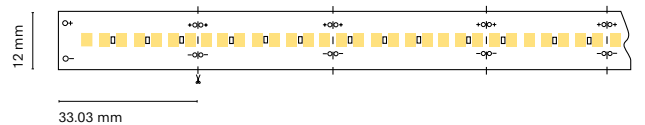

5 m Essential 62,5 mm 5 years

	Temperature	Density	Lumen output	Power
21073-G	2700K	240 leds/m	5200 lm/m	40 W/m
21073-C	3000K	240 leds/m	5225 lm/m	40 W/m
21073-N	4000K	240 leds/m	5335 lm/m	40 W/m

Recommended length (max.) 3 m
Profile Essential
Dimension 5000x12x2mm
Cut 33,3 mm / 8 LED