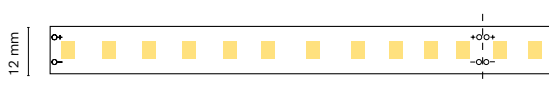

100 mm

Accessories

21490-	Male - Female Kit For Welding IP65
21491-	Screw Alimentation Kit IP65 Max. 460W

ES
Alimentación directa a 230V apta para uso exterior. Hasta 100m de longitud sin caída de tensión divisible cada 10 o 20cm.

FR
Alimentation directe 230V adaptée à une utilisation en extérieur. Jusqu'à 100m de longueur sans chute de tension divisible tous les 10 ou 20cm

IT
Alimentazione diretta a 230V adatta per uso esterno. Fino a 100m di lunghezza senza caduta di tensione, divisibile ogni 10 o 20cm