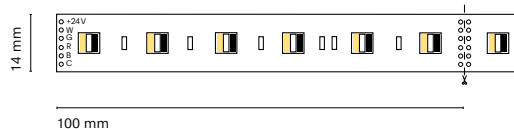

Branderburger

Ultimate variety of color temperatures to suit every space (2400K–6500K).

Voltage 24V	Warranty 5 years
LED type 5050	Lifetime 40.000h
IP IP20	PCB Thickness 2 oz

21211-	Temperature RGB + (2400 6500K)	Density 60 leds/m	Lumen output 1440lm / m	Power 24 W/m

Recommended length (max.) 5 m
Profile Essential
Dimension 5000x14x2mm
Cut 100 mm /6 LED

- 5 m
- Essential
- 100 mm
- 5 years

ES
Maxima variedad de temperaturas de color para adaptarnos a cada espacio (2400K–6500K)

FR
Une variété maximale de températures de couleur pour s'adapter à chaque espace (2400K–6500K).

IT
Grande varietà di temperature di colore per adeguarsi ad ogni spazio (2400K–6500K)