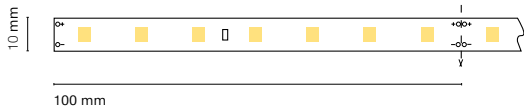

Colosseo IP66

Wide range of power ratings and colour temperatures thanks to the LED 2835 IP 66

Voltage 24V	McAdam step SDCM<3
CRI >80	Warranty 3 years
Efficiency Up to 125lm/W	Lifetime 30.000h
LED type 2835	PCB Thickness 2 oz
IP IP66	

	Temperature	Density	Lumen output	Power
21131-G	2700K	70 leds/m	520 lm/m	4.8 W/m
21131-C	3000K	70 leds/m	539 lm/m	4.8 W/m
21131-N	4000K	70 leds/m	568 lm/m	4.8 W/m

Recommended length (max.) 8 m
Profile not required
Dimension 5000x8x2mm
Cut 100 mm / 7 LED

- 5 m
- Not Req
- 100 mm
- 3 years

	Temperature	Density	Lumen output	Power
21133-G	2700K	180 leds/m	1296 lm/m	14,4 W/m
21133-C	3000K	180 leds/m	1354 lm/m	14,4 W/m
21133-N	4000K	180 leds/m	1440 lm/m	14,4 W/m
21133-C/30	3000K	180 leds/m	1354 lm/m	14,4 W/m
21133-N/30	4000K	180 leds/m	1440 lm/m	14,4 W/m

Recommended length (max.) 6 m
Profile Essential
Dimension 5000x12x4mm
Cut 33 mm / 6 LED
Roll 10m for 3000 / 4000K