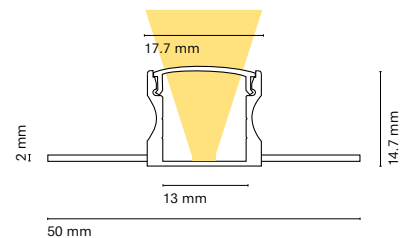

Colour	Lenght
22011-	8 Silver	200 200 cm
		150 150 cm
		100 100 cm
		050 50 cm

Accessories

		Lenght
22303-	Transparent diffuser (loss by diffuser 5%)	200 200 cm
22304-	Opal diffuser (loss by diffuser 30%)	150 150 cm
		100 100 cm
		050 50 cm

This profile can be painted in the same colour as the wall during installation.

ES Este perfil puede ser pintado en la obra del mismo color que la pared
FR Ce profil peut être peint sur place dans la même couleur que le mur.
IT Questo profilo può essere verniciato nello stesso colore della parete, durante l'installazione.