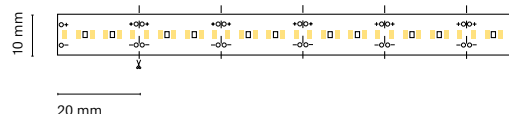

Picadilly

Uniform and continuous light with the new version LED 2110.

Voltage 24V	McAdam step SDCM<3
CRI >90	Warranty 3 years
Efficiency Up to 98lm/W	Lifetime 40.000h
LED type 2110	PCB Thickness 2 oz
IP IP20	

	Temperature	Density	Lumen output	Power
21013-H	2700K	300 leds/m	1008 lm/m	14,4 W/m
21013-E	3000K	300 leds/m	1066 lm/m	14,4 W/m
21013-F	4000K	300 leds/m	1152 lm/m	14,4 W/m

Recommended length (max.) 7 m
Profile Essential
Dimension 5000x10x2mm
Cut 20 mm / 6 LED

5 m Essential 20 mm 3 years

	Temperature	Density	Lumen output	Power
21011-H	2700K	70 leds/m	408 lm/m	4.8 W/m
21011-E	3000K	70 leds/m	418 lm/m	4.8 W/m
21011-F	4000K	70 leds/m	461 lm/m	4.8 W/m

Recommended length (max.) 8 m
Profile not required
Dimension 5000x8x2mm
Cut 100 mm / 7 LED