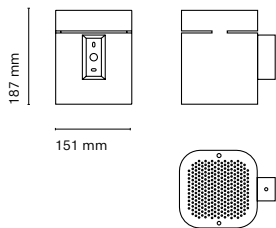

FR

La famille BOX Wall est un luminaire mural à LED fabriqué par extrusion d'aluminium de haute pureté. Il atteint des paquets lumineux très élevés et permet d'incliner la direction de la lumière. Disponible dans toutes les couleurs de la carte RAL et également en bain électrolytique pour les finitions or, bronze et graphite. Avec un design unique et architectural, il est idéal pour tout type de projet car il permet de configurer le luminaire au goût du consommateur. En outre, il est également disponible en version suspendue, en version pour montage en surface et en version projecteur.

IT

La famiglia BOX Wall è un apparecchio a LED a parete fabbricato per estrusione di alluminio di elevata purezza. Raggiunge pacchetti luminosi molto alti e permette di inclinare la direzione della luce. Disponibile in tutti i colori della tabella RAL e anche in bagno elettrolitico per finiture in oro, bronzo e grafite. Con un design unico e architettonico, è ideale per qualsiasi tipo di progetto in quanto permette di configurare l'apparecchio secondo il gusto del consumatore. Inoltre, è disponibile anche in versione sospesa, a superficie e con proiettore.

Index protection IP20	Lifetime 50.000h
Flicker Flicker free	Colour temp. 2700K / 3000K / 4000K
Step McAdam 2-SDCM	Technology LED
Driver Included	Guarantee 5 years
CRI > 90	Class I
	Voltage 230V

Box Wall

18121-

	Colour	CRI/Temp.	Angle	Led	Dimming
18121-	0 White	G 827	1 15°	2 1500 lm / 12W	On-Off
	1 Black	C 830	3 36°	3 2000 lm / 17,5W	D Dali
	2 Grey	N 840	7 70°	4 3000 lm / 25W	
	A Copper	H 927		5 4000 lm / 33W	
	D Gold	E 930			
	G Graphite	F 940