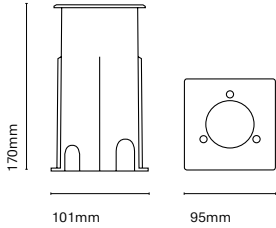

ES

Esta es la familia más amplia y extensa de downlights de suelo dentro de nuestra colección Nexia Outdoor. Con un mismo diseño conseguimos de 3.5W a 25W y gracias a su instalación en suelo queda totalmente integrado en el espacio.

FR

La famille des downlights au sol la plus large et étendue de notre collection Nexia Outdoor. Avec le même design nous obtenons des puissances de 3,5W à 25W, et grâce à son installation au sol elle est totalement intégrée dans l'espace.

IT

È la famiglia di Downlight più ampia e più estesa della nostra collezione Nexia Outdoor. Con lo stesso disegno otteniamo da 3.5W a 25W e grazie all'installazione a pavimento rimane perfettamente integrata nello spazio.

24020-