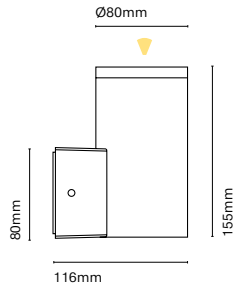

24401-

24402-

24403-

24410-

24411-

24412-

	Colour	CRI/Temp.	Angle	Led
24410-	● Y Anthracite	G 827	1 15°	2 1500 lm x2 /
	● X Oxide	C 830	3 36°	2x 13W
	● 0 White	N 840	5 50°	

	Colour	CRI/Temp.	Angle	Led
24411-	● Y Anthracite	G 827	2 20°	3 2500 lm x2 /
	● X Oxide	C 830	4 40°	2x 18W
	● 0 White	N 840	7 70°	

	Colour	CRI/Temp.	Angle	Led
24412-	● Y Anthracite	G 827	2 20°	4 3400 lm x2 / 2x 25,5W
	● X Oxide	C 830	4 40°	
	● 0 White	N 840	6 60°