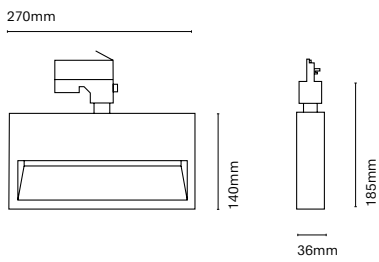

06315-
Slide L Wallwasher Track