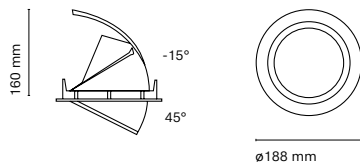

Index protection
IP20
Flicker
Flicker free
Step McAdam
2-SDCM
Driver
Included
CRI
> 90
Lifetime
50.000h

Colour temp.
2700K / 3000K /
3500K / 4000K
Technology
LED
Guarantee
5 years
Class
II
Voltage
230V
Bluetooth
>20m
Cut-out
175mm / 127mm

03330-

03340-

	Colour	CRI/Temp.	Angle	Led	Dimming	Emergency
03330-	0 White	G 827	1 10°	2 1500 lm / 12W	- On-Off	- No Emergency
	1 Black	C 830	2 20°	3 2000 lm / 18W	D Dali	EM Kit 1h
	2 Grey	N 840	3 40°	4 3000 lm / 25W	B Bluetooth	
		H 927	7 70°	5 4000lm / 33W	Z Zigbee	
		E 930		6 5000lm / 40W	N Dali no-push	
		F 940				
		W 935*				

* From 1500lm to 4000lm

	Colour	CRI/Temp.	Angle	Led	Dimming	Emergency
03330- Special Food Retail	0 White	B Bakery	1 10°	3 2000 lm	- On-Off	- No Emergency
	1 Black	M Meat	3 40°	4 3000 lm	D Dali	EM Kit 1h
	2 Grey	P Fish	7 70°		B Bluetooth	
		V Fruit			Z Zigbee	
		R Retail			N Dali no-push	

	Colour	CRI/Temp.	Angle	Led	Dimming	Emergency
03340-	0 White	H 927	1 10°	2 1400 lm / 12,5W	- On-Off	- No Emergency
	1 Black	E 930	3 40°	3 1800 lm / 18W	D Dali	EM Kit 1h
	2 Grey	F 940			B Bluetooth	
					Z Zigbee	
					N Dali no-push