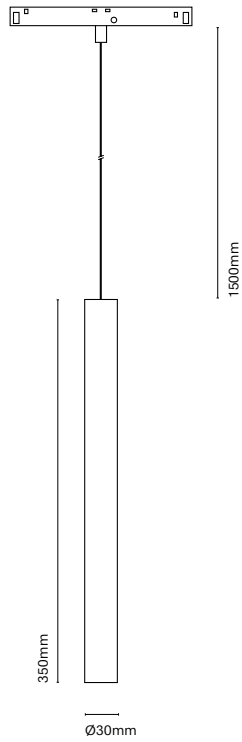

25222E-
48V BCN 30 (350mm)