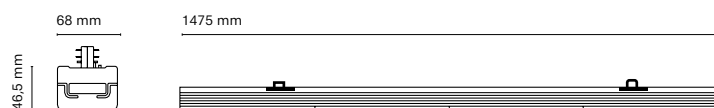

The new linear luminaire for offices, supermarkets and workspaces. A versatile product that stands out for its technicality, the possibility of different lenses and a very simple installation, as well as being able to combine it with different NEXIA products. The different optics of the LINJE product gives you 4 possibilities of beam angles: Elliptic 30°x90°, Symetric 90°, Asymmetric 20° and Double asymmetric 30°. This product is compatible with all NEXIA spotlights. Some suspended products can be installed in the track. Contact us for more information

Index protection IP20	Colour temp. 3000K / 4000K
Flicker Flicker free	Technology LED
Step McAdam 3-SDCM	Guarantee 5 years
Driver Included	Class I
CRI > 90	Voltage 230V
Lifetime 50.000h	Bluetooth >10m

Linje

23501-