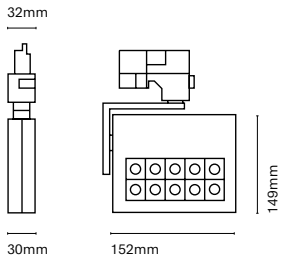

06301-
Slide Spotlight