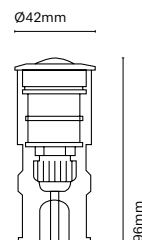

Aro

15800-0	LED 4000K
15801-0	LED Red
15803-0	LED Green

120-240V Drriver included
Beam angle 36°
LED 350mA / 1,2W
IK09
Installation dimensions Ø90mm

15810-8	LED 3000K
15811-8	LED Red
15812-8	LED Blue
15813-8	LED Green
15814-8	LED 4000K

LED 350mA/1.2W
IK09
Accesible 5 m cable
Installation dimensions Ø39mm
Driver not included, recommended
driver 09206-

15800-
15801-
15803-

15810-
15811-
15812-
15813-
15814-