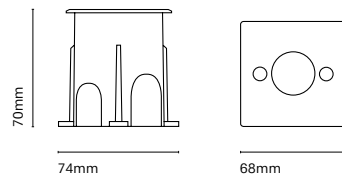

24001-

24002-

24003-

24004-

	Colour	CRI/Temp.	Angle	Led
24001-	8 Aluminium	C 930	1 12°	0 180 lm / 3W
24002-		N 940	2 24°	
			3 36°	

	Colour	CRI/Temp.	Led
24003-	8 Aluminium	C 930	0 180 lm / 3W
24004-		N 940	

Cable 5m

09226- Driver 700mA / 4W, 100-277V (49x27x20mm)

Must be installed inside a watertight junction box.