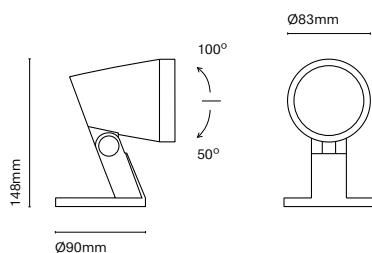

Jardí

24110-

	Colour	CRI/Temp.	
24110-	Y Anthracite	GU	GU10

0,30m cable

This is an anthracite-finished spotlight available in GU10.