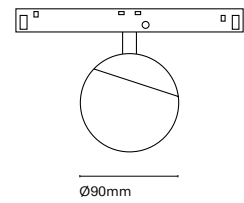

25212E-
Surfaced 48V Ball