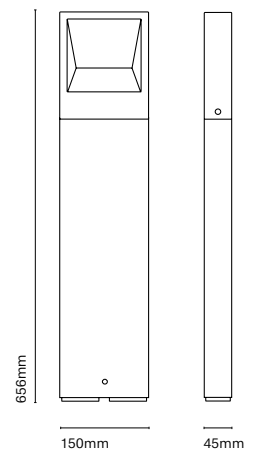

24431-
with accessory 24492-Y

	Colour	CRI/Temp.	Led
24430-	● Y Anthracite	G 827	0 800 lm / 6W
24431-	● X Oxide	C 830	
	● 0 White	N 840	

Accessories

	Colour
24491-	● Y Anthracite
24492-	● X Oxide
	● 0 White
24493-