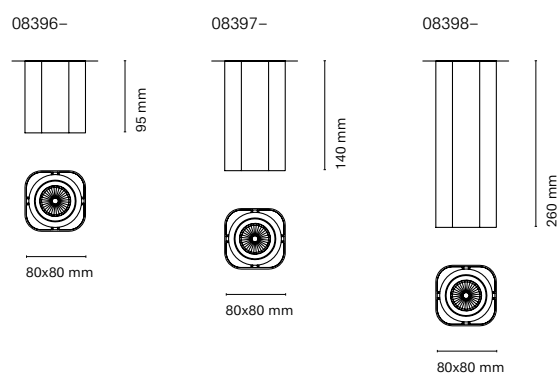

PLATINUM Down is a surface-mounted luminaire with a unique aesthetic thanks to its rounded edges. Although it may seem a very rigid shape, it is possible to tilt the direction of the light source and that allows a very good control of the lighting. Available in all RAL color chart and also in an electrolytic coating for finishes in gold, copper and graphite. Within the same family we find its version as a wall light.

Platinum Down

	Colour	CRI/Temp.	Angle	Led	Application	Dimming
08396-	0 White	H 927	2 20°	0 760 lm / 6W	T Ceiling	On-Off
08397-	1 Black	E 930	4 40°	1 1070 lm / 9W *		
08398-	2 Grey	F 940	6 60°			
	A Copper					
	D Gold					
	G Graphite					

* Not available for 08396- and 08397-

Accessories

15045-1- Honeycomb