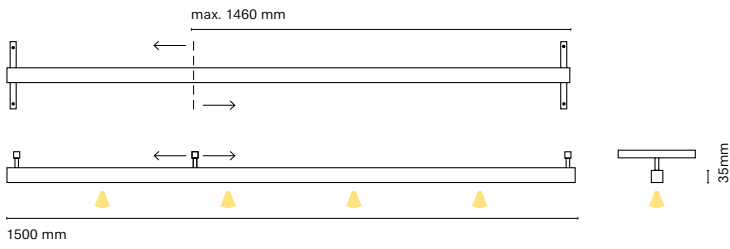

25131E-
48V H.Opal Lineal Direct 1500 mm