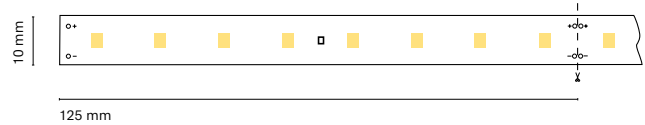

Golden Gate

High efficiency and uniformity of light thanks to LED 2835. It has an output up to 146lm/W

Voltage
24V

CRI
>80

Efficiency
Up to 146lm/W

LED type
2835

IP
IP20

McAdam step
SDCM<5

Warranty
5 years

Lifetime
40.000h

PCB Thickness
3 oz

	Temperature	Density	Lumen output	Power
21071-G	2700K	64 leds/m	1486 lm/m	10.5 W/m
21071-C	3000K	64 leds/m	1490 lm/m	10.5 W/m
21071-N	4000K	64 leds/m	1533 lm/m	10.5 W/m

Recommended length (max.) 5 m
Profile Recommended
Dimension 5000x10x2mm
Cut 125 mm / 8 LED