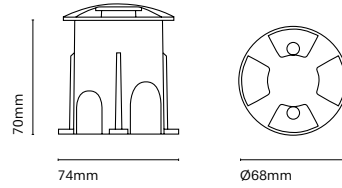

24001-

24002-

24003-

24004-

	Colour	CRI/Temp.	Angle	Led
24001-	8 Aluminium	C 930	1 12°	0 180 lm / 3W
24002-		N 940	2 24°	
			3 36°	

	Colour	CRI/Temp.	Led
24003-	8 Aluminium	C 930	0 180 lm / 3W
24004-		N 940	

Cable 5m

09226- Driver 700mA / 4W, 100-277V (49x27x20mm)

Must be installed inside a watertight junction box.