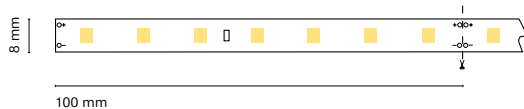

Brooklyn

Great variety of powers and color temperatures thanks to the LED 2835. With Colour rendering index (CRI) >90

Voltage 24V	McAdam step SDCM<3
CRI >90	Warranty 5 years
Efficiency Up to 106lm/W	Lifetime 40.000h
LED type 2835	PCB Thickness 2 oz
IP IP20	

	Temperature	Density	Lumen output	Power
21051-H	2700K	70 leds/m	435 lm/m	4.8 W/m
21051-E	3000K	70 leds/m	440 lm/m	4.8 W/m
21051-F	4000K	70 leds/m	480 lm/m	4.8 W/m

Recommended length (max.) 8 m
Profile not required
Dimension 5000x8x2mm
Cut 100 mm / 7 LED