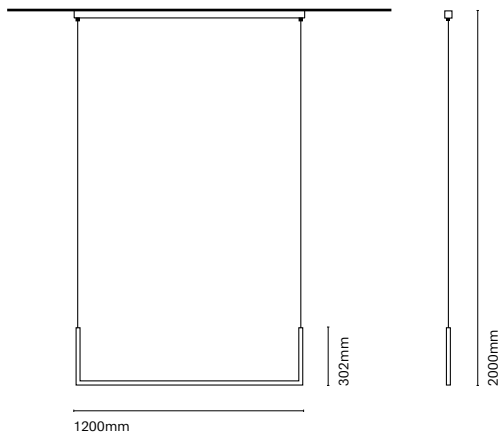

31225 -
Mobile 1200