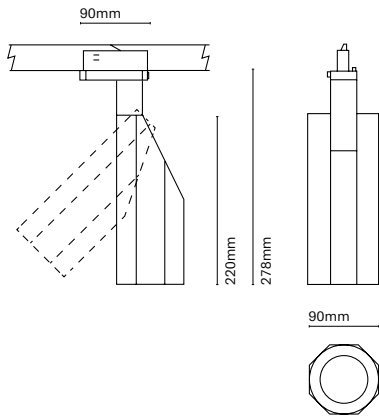

06911-
Moon Spotlight 90mm