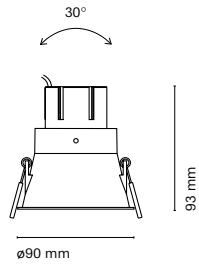

Tolva M

00411-
Tolva M Adjustable

6/9 W