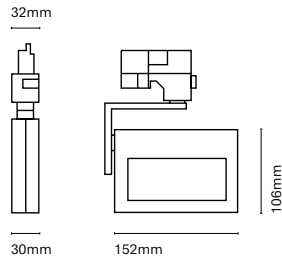

06311-
Slide Wallwasher