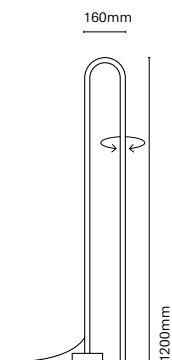

ES
Bow ha sido diseñado para proporcionar un increíble efecto lumínico gracias a la retroiluminación. La estética de toda la familia es única, elegante y minimalista, sus múltiples versiones te permiten aplicar este icónico efecto en cualquier espacio.

FR
Bow a été conçu pour fournir un incroyable effet grâce au rétro-éclairage. Avec une esthétique unique, élégante et minimaliste dans toute la famille, ses multiples versions vous permettent d'appliquer cet effet iconique dans n'importe quel espace.

IT
Bow è stato pensato per offrire un incredibile effetto luminoso grazie alla retroilluminazione. Un'estetica unica, elegante e minimalista. Le sue molteplici varianti ne permettono l'utilizzo in qualsiasi spazio.

Bow won a bronze on the ADI Awards 2020.

Bow has been finalist of the iF Design Award 2021

31115-
Bow Floor lamp