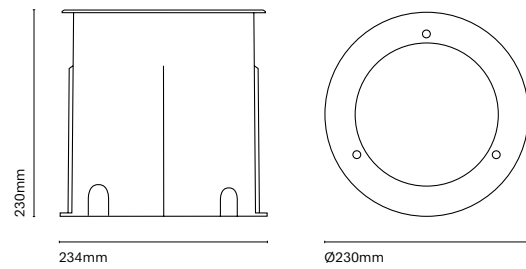

24025-

24024-

24026-
24027-
24028-

	Colour	CRI/Temp.	Angle	Led
24024-	8 Aluminium	C 830	2 20°	4 3400 lm / 25,5W
		N 840	4 40°	
			7 70°	

	Colour	CRI/Temp.	Angle	Led
24025-	8 Aluminium	C 830	2 20°	3 2500 lm / 17,5W
		N 840	4 40°	
			7 70°	

	Colour	CRI/Temp.	Angle	Led
24026- High wall washer	8 Aluminium	C 830	A Asymetric	2 1500 lm / 13W
		N 840		

	Colour	CRI/Temp.	Angle	Led
24027- Wide wall washer	8 Aluminium	C 830	A Asymetric	2 1500 lm / 13W
		N 840		

	Colour	CRI/Temp.	Angle	Led
24028-	8 Aluminium	C 830	2 25°	2 1500 lm / 13W
		N 840	4 45°	
			6 60°