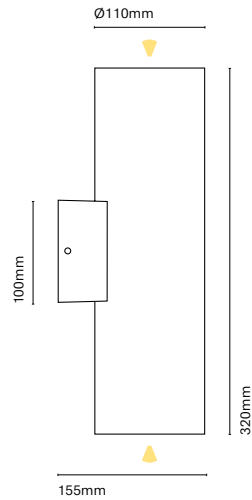

24401-

24402-

24403-

24410-

24411-

24412-

	Colour	CRI/Temp.	Angle	Led
24410-	● Y Anthracite	G 827	1 15°	2 1500 lm x2 /
	● X Oxide	C 830	3 36°	2x 13W
	● 0 White	N 840	5 50°	

	Colour	CRI/Temp.	Angle	Led
24411-	● Y Anthracite	G 827	2 20°	3 2500 lm x2 /
	● X Oxide	C 830	4 40°	2x 18W
	● 0 White	N 840	7 70°	

	Colour	CRI/Temp.	Angle	Led
24412-	● Y Anthracite	G 827	2 20°	4 3400 lm x2 / 2x 25,5W
	● X Oxide	C 830	4 40°	
	● 0 White	N 840	6 60°