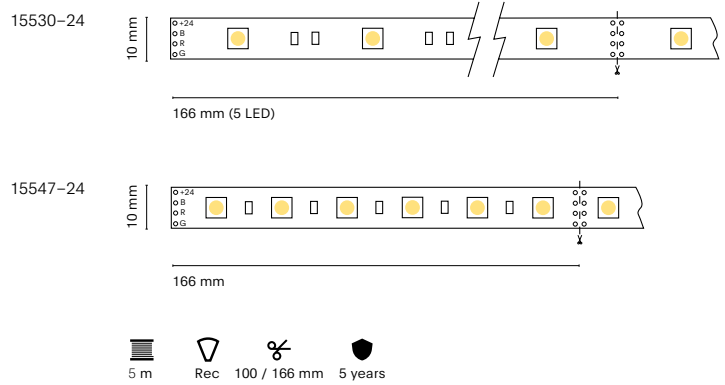

Central Park

Large variety of colors to generate ambient light in RGB format.

Voltage 24V	Warranty 5 years
LED type 5050	Lifetime 40.000h
IP IP20	PCB Thickness 2 oz

	Temperature	Density	Lumen output	Power
15530-24	RGB	30 leds/m	—	7,2 W/m
15547-24	RGB	60 leds/m	—	10 W/m

Recommended length (max.) 12 / 10 m
Profile Recommended
Dimension 5000x10x2mm
Cut 100 mm /6 LED y 166 mm / 5 LED