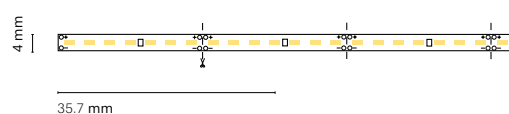

5 m Essential 35,7 mm 3 years

ES
Luz continúa y uniforme con el nuevo modelo LED 2110.

FR
Une lumière continue et uniforme avec la nouvelle LED 2110.

IT
Luce continua ed uniforme con il nuovo modello LED 2110