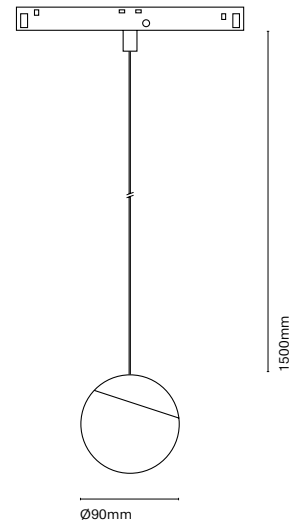

25211E-
Suspended 48V Ball