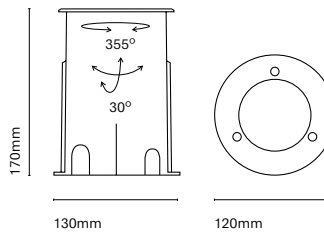

ES

Esta es la familia más amplia y extensa de downlights de suelo dentro de nuestra colección Nexia Outdoor. Con un mismo diseño conseguimos de 3.5W a 25W y gracias a su instalación en suelo queda totalmente integrado en el espacio.

FR

La famille des downlights au sol la plus large et étendue de notre collection Nexia Outdoor. Avec le même design nous obtenons des puissances de 3,5W à 25W, et grâce à son installation au sol elle est totalement intégrée dans l'espace.

IT

È la famiglia di Downlight più ampia e più estesa della nostra collezione Nexia Outdoor. Con lo stesso disegno otteniamo da 3.5W a 25W e grazie all'installazione a pavimento rimane perfettamente integrata nello spazio.

24020-

24021-

24022-

24023-

	Colour	CRI/Temp.	Angle	Led
24020-	8 Aluminium	C 830	1 15°	0 450 lm / 3,4W
			2 24°	
			3 36°	

	Colour	CRI/Temp.	Angle	Led
24021-	8 Aluminium	C 830	1 15°	0 700 lm / 6W
			2 24°	
			3 36°	

	Colour	CRI/Temp.	Angle	Led
24022-	8 Aluminium	C 830	1 15°	0 450 lm / 3,4W
			2 24°	
			3 36°	

	Colour	CRI/Temp.	Angle	Led
24023-	8 Aluminium	C 830	1 15°	0 750 lm / 5,4W
			2 24°	
			3 36°