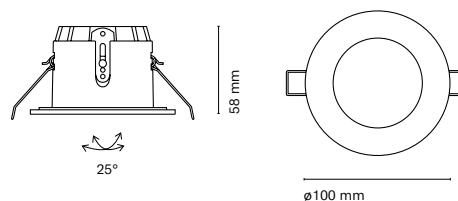

Confort S Adjustable

00217-
00218-

	Colour	CRI/Temp.	Angle	Led	Dimming
00217- 230V	0 White	H 927	1 15°	0 600 lm / 6W	On-Off
	1 Black	E 930	3 36°		R Edge Cut
	2 Grey	F 940	5 50°		D Dali

Cut-out 75mm

	Colour	CRI/Temp.	Angle	Led	Dimming
00218- 24V	0 White	H 927	1 15°	0 600 lm / 6W	On-Off
	1 Black	E 930	3 36°		
	2 Grey	F 940	5 50°		

Cut-out 75mm

ES
Lámpara empotrada LED IP 65 de aluminio. Indicado para áreas donde se concentra vapor de agua como por ejemplo baños. Es basculante y tiene un buen confort lumínico gracias a que el reflector es negro.

FR
Luminaire encastré LED IP 65 en aluminium. Convient aux endroits où la vapeur d'eau est concentrée, comme les salles de bains. Il est inclinable et possède un bon confort d'éclairage grâce au réflecteur qui est noir.

IT
Lampada da incasso a LED IP 65 in alluminio. Adatto a zone in cui si concentra il vapore acqueo come i bagni. È inclinabile e ha un buon confort di illuminazione grazie al riflettore nero.