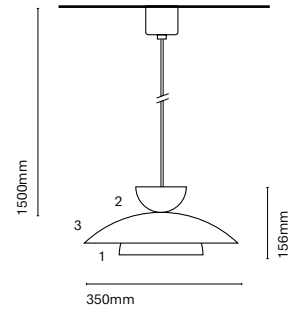

31340-
Tires Model 4