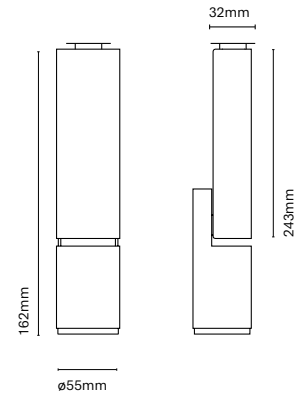

Index protection IP20	Colour temp. 2700K / 3000K / 4000K
Step McAdam 3-SDCM	Technology LED
Driver Included	Guarantee 5 years
CRI > 90	Class I
Lifetime 50.000h	Voltage 230V

06504-
BCN 50 Spotlight Base

06505-
BCN 50 Spotlight Track

06506-
BCN 50 Tubular Spotlight Base

06507-
BCN 50 Tubular Spotlight Track

Honeycomb available for greater visual comfort.

Play with the front rings in special finishes to create unique and friendly atmospheres.

	Colour	CRI/Temp.	Angle	Led	Dimming
06504-	0 White	H 927	2 20°	0 760 lm / 6W **	On-Off
06505-	1 Black	E 930	4 40°	1 1030 lm / 9W	N* Dali no-push
	2 Grey	F 940	6 60°	2 1330 lm / 13W (*)	R* Edge cut
P	Aluminium	D* 918-930			

* Dim to warm (1800K - 3000K): Only available with 6W dimmable version.

** Dim to warm 635lm / 6W

(*)13W are not available in Dali dimming

	Colour	CRI/Temp.	Angle	Led
06506-	0 White	H 927	2 20°	0 760 lm / 6W
06507-	1 Black	E 930	4 40°	1 1030 lm / 9W
	2 Grey	F 940	6 60°	2 1330 lm / 13W (*)
P	Aluminium			

Accessories

06585- Honeycomb

	Colour
06586- Front Ring	0 White
	1 Black
	2 Grey
	A Copper
	D Gold
	R Red
	G Graphite