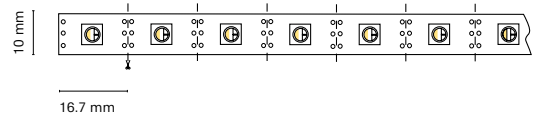

Petra IP67

LED dimmable digital lighting system (RGB + 2700K). Suitable for outdoor use.

Voltage 5V	Warranty 5 years
LED type 5050	Lifetime 40.000h
IP IP67	PCB Thickness 2 oz

	Temperature	Density	Lumen output	Power
15781-05	RGB + 2700K	60 leds/m		18 W/m

Recommended length (max.) 6 m
Profile Essential
Dimension 5000x12x4mm
Cut 16,7 mm / 1 LED