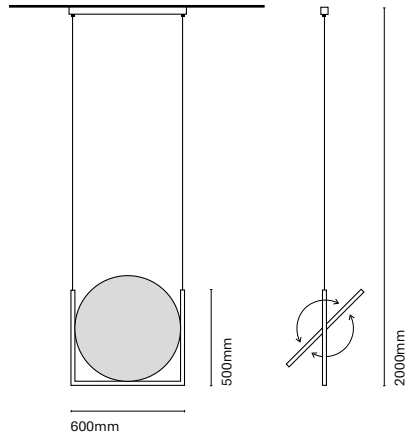

31211-
Mobile 600 acoustic