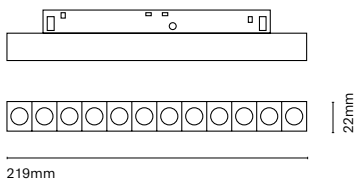

25121E-
48V Dot Lineal