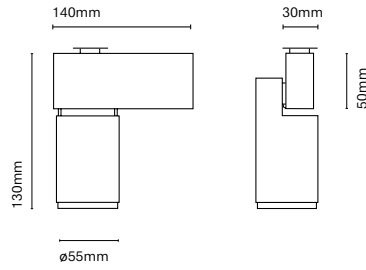

Index protection IP20	Colour temp. 2700K / 3000K / 4000K
Step McAdam 3-SDCM	Technology LED
Driver Included	Guarantee 5 years
CRI > 90	Class I
Lifetime 50.000h	Voltage 230V

06504-
BCN 50 Spotlight Base

06505-
BCN 50 Spotlight Track

06506-
BCN 50 Tubular Spotlight Base

06507-
BCN 50 Tubular Spotlight Track

Honeycomb available for greater visual comfort.

Play with the front rings in special finishes to create unique and friendly atmospheres.

	Colour	CRI/Temp.	Angle	Led	Dimming
06504-	0 White	H 927	2 20°	0 760 lm / 6W **	On-Off
06505-	1 Black	E 930	4 40°	1 1030 lm / 9W	N* Dali no-push
	2 Grey	F 940	6 60°	2 1330 lm / 13W (*)	R* Edge cut
P	Aluminium	D* 918-930			

* Dim to warm (1800K - 3000K): Only available with 6W dimmable version.

** Dim to warm 635lm / 6W

(*)13W are not available in Dali dimming

	Colour	CRI/Temp.	Angle	Led
06506-	0 White	H 927	2 20°	0 760 lm / 6W
06507-	1 Black	E 930	4 40°	1 1030 lm / 9W
	2 Grey	F 940	6 60°	2 1330 lm / 13W (*)
P	Aluminium			

Accessories

06585- Honeycomb

	Colour
06586- Front Ring	0 White
	1 Black
	2 Grey
	A Copper
	D Gold
	R Red
	G Graphite