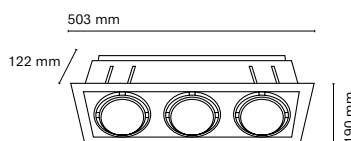

Colour	CRI/Temp.	Angle	Led	Dimming	Emergency
02431-	0 White	H 927	1 10°	0 1800lm / 19W	- On-Off	- No Emergency
	1 Black	E 930	4 40°		D Dali	EM Kit 1h
	2 Grey	F 940			B Bluetooth	
					Z Zigbee	
					N Dali no-push	

**Cut-out 165x165mm

	Colour	CRI/Temp.	Angle	Led	Dimming	Emergency
02432-	0 White	H 927	1 10°	0 2 x 1800lm / 19W	- On-Off	- No Emergency
	1 Black	E 930	4 40°		D Dali	EM Kit 1h
	2 Grey	F 940			B Bluetooth	
					Z Zigbee	
					N Dali no-push	

**Cut-out 165x327mm

	Colour	CRI/Temp.	Angle	Led	Dimming	Emergency
02433-	0 White	H 927	1 10°	0 3 x 1800lm / 19W	- On-Off	- No Emergency
	1 Black	E 930	4 40°		D Dali	EM Kit 1h
	2 Grey	F 940			B Bluetooth	
					Z Zigbee	
					N Dali no-push	

**Cut-out 165x472mm