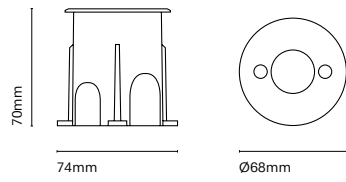

24001-

24002-

24003-

24004-

	Colour	CRI/Temp.	Angle	Led
24001-	8 Aluminium	C 930	1 12°	0 180 lm / 3W
24002-		N 940	2 24°	
			3 36°	

	Colour	CRI/Temp.	Led
24003-	8 Aluminium	C 930	0 180 lm / 3W
24004-		N 940	

Cable 5m

09226- Driver 700mA / 4W, 100-277V (49x27x20mm)

Must be installed inside a watertight junction box.