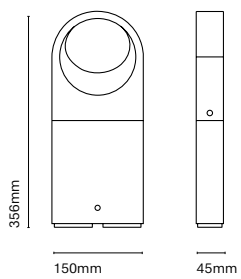

24430-
with accessory 24491-Y

	Colour	CRI/Temp.	Led
24430-	● Y Anthracite	G 827	0 800 lm / 6W
24431-	● X Oxide	C 830	
	● 0 White	N 840	

Accessories

	Colour
24491-	● Y Anthracite
24492-	● X Oxide
	● 0 White
24493-