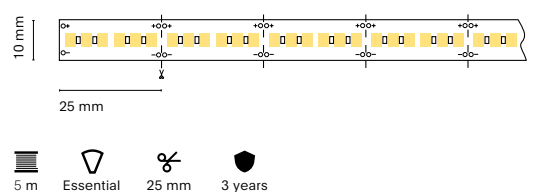

ES
Gran variedad de potencias y temperaturas de color gracias al LED 2835.

FR
Large gamme de puissances et de températures de couleur grâce à la LED 2835.

IT
Gran varietà di potenze e colori grazie al LED 2835