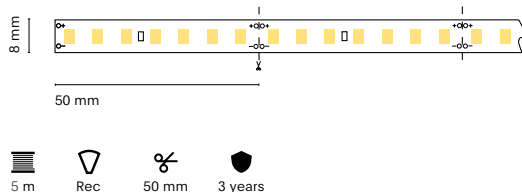

Temperature	Density	Lumen output	Power
21032-G	2700K	140 leds/m	1104 lm/m	9,6 W/m
21032-C	3000K	140 leds/m	1142 lm/m	9,6 W/m
21032-N	4000K	140 leds/m	1200 lm/m	9,6 W/m
21032-C/30	3000K	140 leds/m	1142 lm/m	9,6 W/m
21032-N/30	4000K	140 leds/m	1200 lm/m	9,6 W/m

Recommended length (max.) 6 m
Profile Recommended
Dimension 5000x8x2mm
Cut 50 mm / 7 LED
Roll 30m for 3000 / 4000K