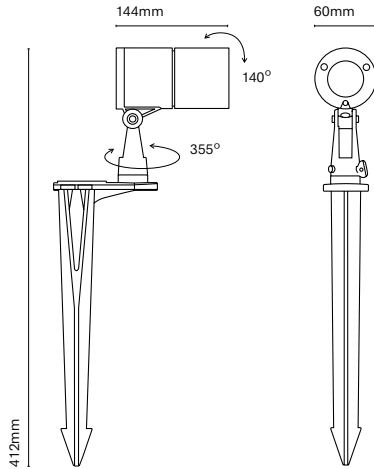

ES
Ronda ha sido diseñada para crear luz de proyección y ser instalado en las zonas de jardín con tija o en formato applique de pared. Con sus 4 ángulos de apertura y 5 potencias diferentes podemos abarcar cualquier proyecto.

FR
Ronda a été conçue pour créer une lumière de projection et pour être installé dans des jardins, soit avec une tige ou comme une applique murale. Avec ses deux angles d'ouverture et trois puissances différentes nous pouvons couvrir tous les projets.

IT
Ronda è stata pensata per proiettare la luce ed essere installata nei giardini come picchetto o come applique. Ha 4 angoli d'apertura e 5 potenze per soddisfare qualsiasi esigenza.

24101-