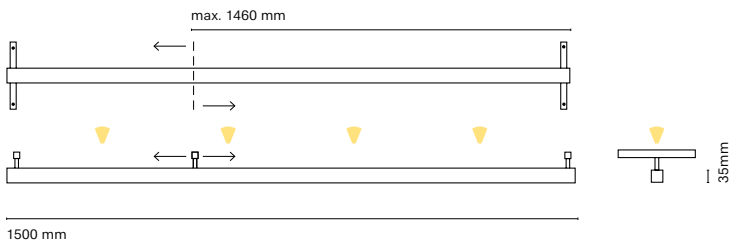

25135E-
48V H.Opal Lineal Indirect 1500 mm