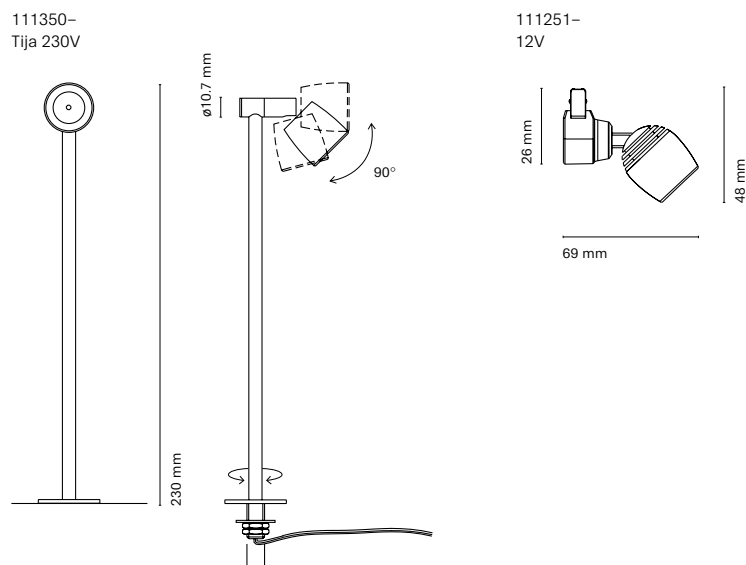

The Microspotlight family is ideal for illuminating showcases and small accent display spaces without overloading the space to achieve a good level and preventing the luminaire from taking on importance above what is on display. Enhancing and highlighting objects with light in a very discreet way. These technical luminaires with a minimalist design and stylised cut, allow, both in their stem and track versions: orienting, graduating and punctuating the light in a very practical and simple way for the user.

	Colour	CRI/Temp.	Angle	Led	Dimming
111350-	0 White	H 927	1 12°	0 400 lm / 4W	On-Off
	1 Black	W 935	2 24°		N Dali no push
		F 940	3 36°		

	Colour	CRI/Temp.	Angle	Led
111251-	0 White	H 927	1 12°	1 187 lm / 4W
	1 Black	W 935	2 24°	
		F 940	3 36°	

Track for 11251-

	Colour
111256- Micro Track 12V L=600mm	0 White
111260- End Cap Micro Track	1 Black
111262- Feed Connector Micro Track	
111264- Ajustable Connector Micro Track	
111265- Vertical Fixing Support Micro Track	

15061-12MW	12V Converter 25W 110-240V IP 42 (*Max. for 6 MicroSpotlight)
15063-12MW	12V Converter 60W 110-240V IP 67 (*Max. For 15 MicroSpotlight)