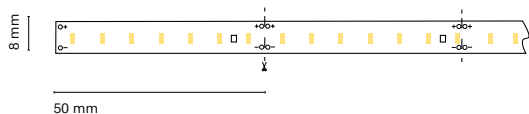

5 m Essential 10 mm 3 years

	Temperature	Density	Lumen output	Power
21012-H	2700K	140 leds/m	816 lm/m	9,6W/m
21012-E	3000K	140 leds/m	835 lm/m	9,6W/m
21012-F	4000K	140 leds/m	922 lm/m	9,6W/m

Recommended length (max.) 6 m
Profile Recommended
Dimension 5000x8x2mm
Cut 50 mm / 7 LED