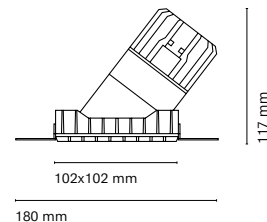

Plaster Trimless

00451-

00452-

00461-

00462-

ES
Discreción e integración definen a PLASTER Trimless. Estas luminarias se caracterizan por su completa integración en el techo y sus acabados únicos.

FR
Discretion et intégration définissent PLASTER Trimless. Ces luminaires se caractérisent par leur intégration complète dans le plafond et leurs finitions uniques.