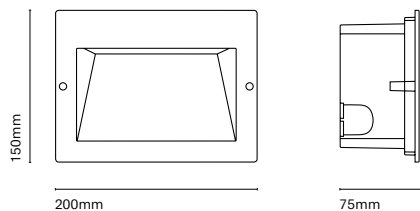

ES
Es una luminaria empotrable con un diseño limpio y elegante. Carrer ha sido creada para generar tanto un efecto bañador de pared como de señalización.

FR
Un luminaire encastré avec un design épuré et élégant. Carrer a été conçu pour créer un effet lèche-mur à la fois que balisage.

IT
Incasso dal disegno pulito ed elegante. Carrer è un segnapasso pensato anche per creare un effetto Wall Washer.

24500-

24501-

	Colour	CRI/Temp.	Angle	LED
24500-	Y Anthracite	S Switchable	9 100°	1 1000 lm / 10W
	0 White			

Installation dimensions 176x130mm
Pre installation box for concrete 195x145x80mm included

	Colour	CRI/Temp.	LED
24501-	Y Anthracite	S Switchable	0 170 lm / 1,6W
	0 White		

Installation dimensions 178x67mm
Pre installation box for concrete 212x78x75mm included