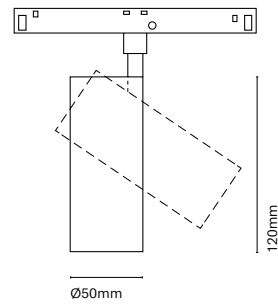

25022E-
Spotlight 15W