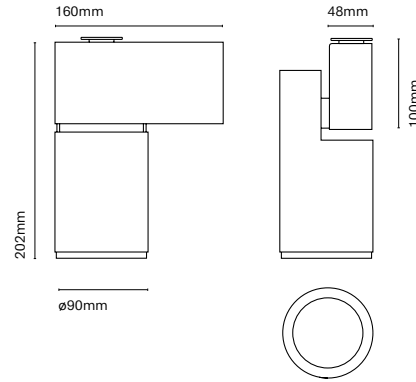

BCN 90 Spotlights

06512-
BCN 90 Spotlight Base

06513-
BCN 90 Spotlight Track