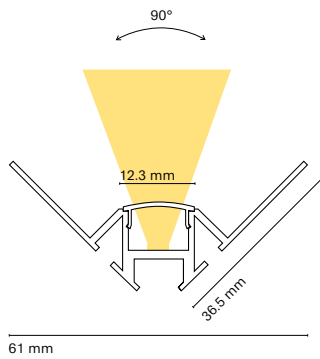

22010

Architectural profile for wall edges (corners)

ES Perfil arquitectónico para aristas pared (rincones)
FR Profil architectural pour les bords de mur (courners)
IT Profilo architettonico per i bordi delle pareti (angoli)

Material
AL6063-T5

Application
Recessed

Inner dimension
12.3 mm

Maximum power
20W

	Colour	Lenght	
22010-	8 Silver	200	200 cm
		150	150 cm
		100	100 cm
		050	50 cm

Accessories

		Lenght	
22303-	Transparent diffuser (loss by diffuser 5%)	200	200 cm
22304-	Opal diffuser (loss by diffuser 30%)	150	150 cm
		100	100 cm
		050	50 cm

22532-	End cap with hole
22533-	End cap without hole

22532-
22533-

This profile can be painted in the same colour as the wall during installation.

ES Este perfil puede ser pintado en la obra del mismo color que la pared
FR Ce profil peut être peint sur place dans la même couleur que le mur.
IT Questo profilo può essere verniciato nello stesso colore della parete, durante l'installazione.

Instalation

Instalation 22009

Instalation 22010