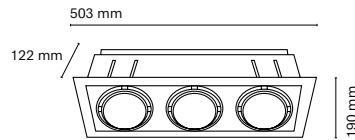

Cut-out 165x472mm