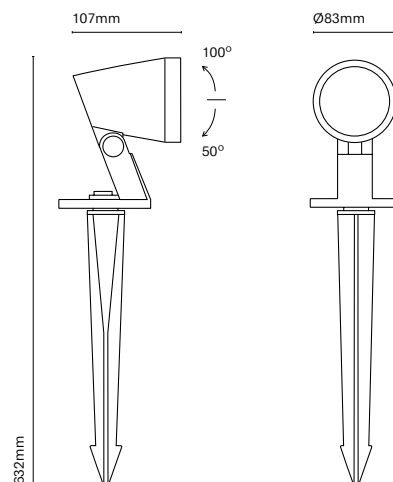

This is an anthracite–finished spotlight available in GU10.

Material Polycarbonate	Guarantee 5 years
Impact protection IK06	Class II
Index protection IP65	Voltage 240V (max.)
Technology GU10 Lampholder	

24111-

Jardí

	Colour	CRI/Temp.	
24111-	Y Anthracite	GU	GU10

0,30m cable

ES
Es un proyector con acabado antracita disponible en GU10.

FR
Il s'agit d'un projecteur à finition anthracite disponible dans la version GU10.

IT
Proiettore grigio antracite disponibile in GU10