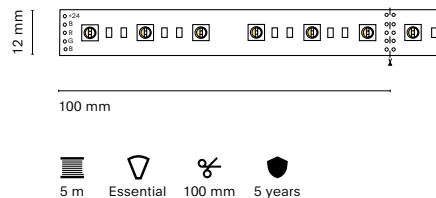

Notre Dame

Larger range of colours to create ambient light in RGB + white format (3000K/4000K/6000K).

Voltage 24V	Warranty 5 years
LED type 5050	Lifetime 40.000h
IP IP20	PCB Thickness 2 oz

	Temperature	Density	Lumen output	Power
15546-24	RGB + 3000K	60 leds/m	RGB / 850lm/m	19,2 W/m
15785-24	RGB + 4000K	60 leds/m	RGB / 880lm/m	19,2 W/m
15499-24	RGB + 6000K	60 leds/m	RGB / 930lm/m	19,2 W/m

Recommended length (max.) 5 m
Profile Essential
Dimension 5000x12x2mm
Cut 100 mm /6 LED