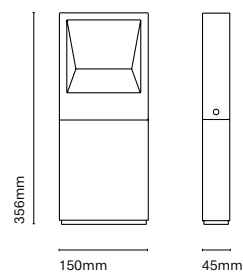

24431-
with accessory 24491-Y

	Colour	CRI/Temp.	Led
24430-	● Y Anthracite	G 827	0 800 lm / 6W
24431-	● X Oxide	C 830	
	● 0 White	N 840	

Accessories

	Colour
24491-	● Y Anthracite
24492-	● X Oxide
	● 0 White
24493-