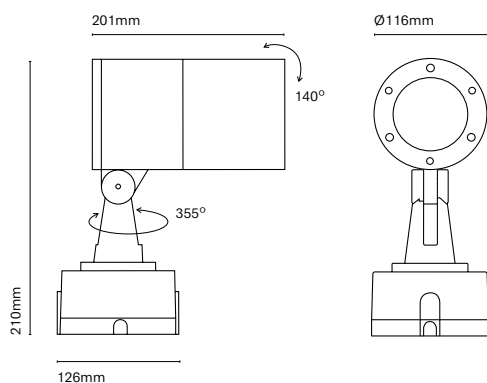

IT
Ronda è stata pensata per proiettare la luce ed essere installata nei giardini come picchetto o come applique. Ha 3 angoli d'apertura e 4 potenze per soddisfare qualsiasi esigenza.

24420-

24421-

24422-