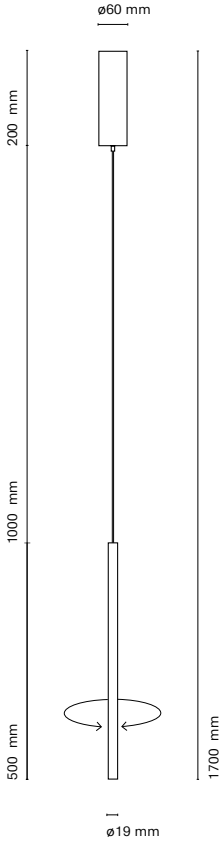

ES

Lines se caracteriza por su capacidad de generar calidez en cada espacio, sus múltiples versiones permiten utilizarla como iluminación de ambiente o iluminación acentual pudiéndola proyectar en zonas de paso, espejos de baño, resaltando lienzos de arte, entre muchas más aplicaciones.

Gracias a la tecnología LED implementada permite crear una luz técnica, cálida y controlada perfecta para cada proyecto.

FR

Lines se caractérise par sa capacité à générer de la chaleur dans chaque espace, ses multiples versions lui permettent d'être utilisé comme éclairage d'ambiance ou d'accentuation et peut être projeté dans les zones de transit, les miroirs de salle de bains, la mise en valeur de toiles d'art, parmi de nombreuses autres applications.

Grâce à la technologie LED mise en œuvre, elle permet de créer une lumière technique, chaude et contrôlée, parfaite pour chaque projet.

IT

Lines si contraddistingue per la sua capacità di creare calore in ogni spazio, le sue diverse versioni permettono di utilizzarla come illuminazione di ambiente o illuminazione d'accento, potendola proiettare in zone di passaggio, specchi da bagno, risaltando tele d'arte, oltre ad altre molte applicazioni.

La tecnologia LED permette di creare una luce tecnica, calda e controllata, perfetta per ogni tipo di progetto

31155-
Line Suspended 562mm