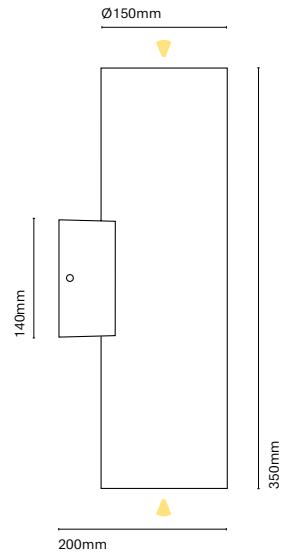

24401-

24402-

24403-

24410-

24411-

24412-

	Colour	CRI/Temp.	Angle	Led
24410-	● Y Anthracite	G 827	1 15°	2 1500 lm x2 /
	● X Oxide	C 830	3 36°	2x 13W
	● 0 White	N 840	5 50°	

	Colour	CRI/Temp.	Angle	Led
24411-	● Y Anthracite	G 827	2 20°	3 2500 lm x2 /
	● X Oxide	C 830	4 40°	2x 18W
	● 0 White	N 840	7 70°	

	Colour	CRI/Temp.	Angle	Led
24412-	● Y Anthracite	G 827	2 20°	4 3400 lm x2 / 2x 25,5W
	● X Oxide	C 830	4 40°	
	● 0 White	N 840	6 60°