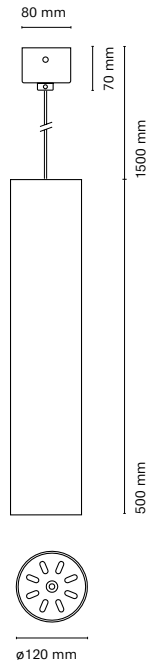

Honeycomb available for greater visual comfort

06731-
Bcn 120 Air 180 mm

06732-
Bcn 120 Air 350 mm

06733-
Bcn 120 Air 500 mm

	Colour	CRI/Temp.	Angle	Led	Dimming
06731-	0 White	G 827	1 15°	2 1500 lm / 12W	On-Off
	1 Black	C 830	3 36°	3 2000 lm / 17,5W	D Dali
	2 Grey	N 840	6 60°		
	A Copper	H 927			
	D Gold	E 930			
	G Graphite	F 940			