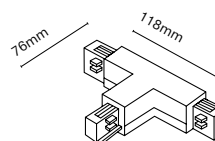

07776-
07777-
07778-
07779-