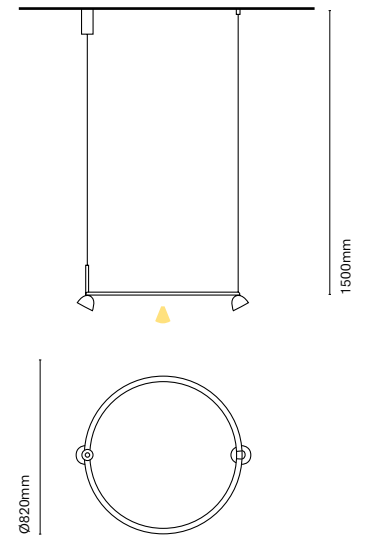

31512-
Aros Single