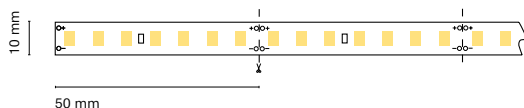

Temperature	Density	Lumen output	Power
21152-H	2700K	140 leds/m	886 lm/m	9,6 W/m
21152-E	3000K	140 leds/m	920 lm/m	9,6 W/m
21152-F	4000K	140 leds/m	1016 lm/m	9,6 W/m

Recommended length (max.) 6 m
Profile Recommended
Dimension 5000x10x4mm
Cut 50 mm / 7 LED