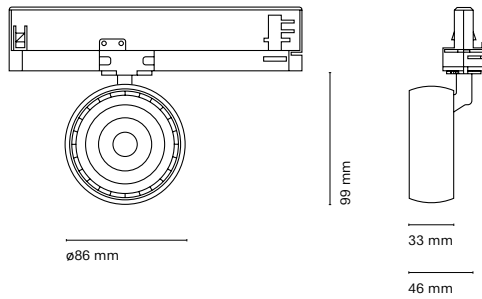

06101-

06103-

06102-

	Colour	CRI/Temp.	Angle	Led	Dimming
06101-	0 White	C 830	1 15°	2 1500lm/12,5W	On-Off
	1 Black	N 840	3 36°		D Dali
		H 927			B Bluetooth
		E 930			
		F 940			
		W 935			

	Colour	CRI/Temp.	Angle	Led	Dimming
06102-	0 White	C 830	1 15°	2 1500lm/12,5W	On-Off
	1 Black	N 840	3 36°	3 2000lm/18W	D Dali
		H 927			B Bluetooth
		E 930			
		F 940			
		W 935			

	Colour	CRI/Temp.	Angle	Led	Dimming
06103-	0 White	C 830	1 15°	3 2000lm/18W	On-Off
	1 Black	N 840	3 36°	4 3000lm/26W	D Dali
		H 927			B Bluetooth
		E 930			
		F 940			
		W 935