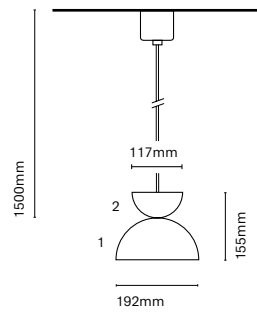

31320-
Tires Model 2