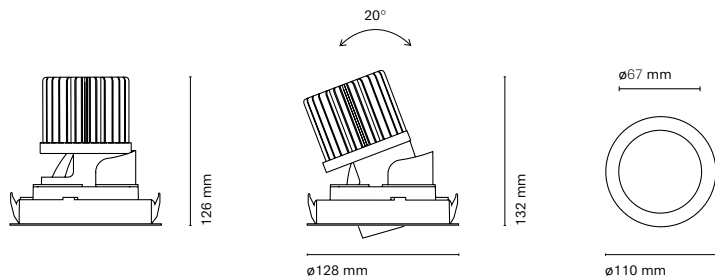

03611-
03612-

03613-

03614-

	Colour (A)	Colour (B)	Colour (C)	CRI/Temp.	Angle	Led	Dimming
03611-	0 White	0 White	0 White	H 927	1 12°	2 1500lm/12W	On-Off
	1 Black	1 Black	1 Black	E 930	2 24°	3 2000lm/17,5W	D Dali
				W 935	3 35°	4 3000lm/25W	B Bluetooth
				F 940		5 4000lm / 33W	

	Colour (A)	Colour (B)	Colour (C)	CRI/Temp.	Angle	Led	Dimming
03612- Frozen Frontal Glass	0 White	0 White	0 White	H 927	8 85°	2 1500lm/12W	On-Off
	1 Black	1 Black	1 Black	E 930	3 24°	3 2000lm/17,5W	D Dali
				W 935	4 35°	4 3000lm/25W	B Bluetooth
				F 940		5 4000lm / 33W	

	Colour (A)	Colour (B)	Colour (C/D)	CRI/Temp.	Angle	Led	Dimming
03613- 03614-	0 White	0 White	0 White / Black	H 927	1 12°	2 1500lm/12W	On-Off
	1 Black	1 Black	● 1 Black / Black	E 930	2 24°	3 2000lm/17,5W	D Dali
			● V White / Copper	W 935	3 35°	4 3000lm/25W	B Bluetooth
			● Z White / Gold	F 940		5 4000lm/33W	
			● B Black / Copper				
		● K Black / Gold					

**Cut-out 120mm