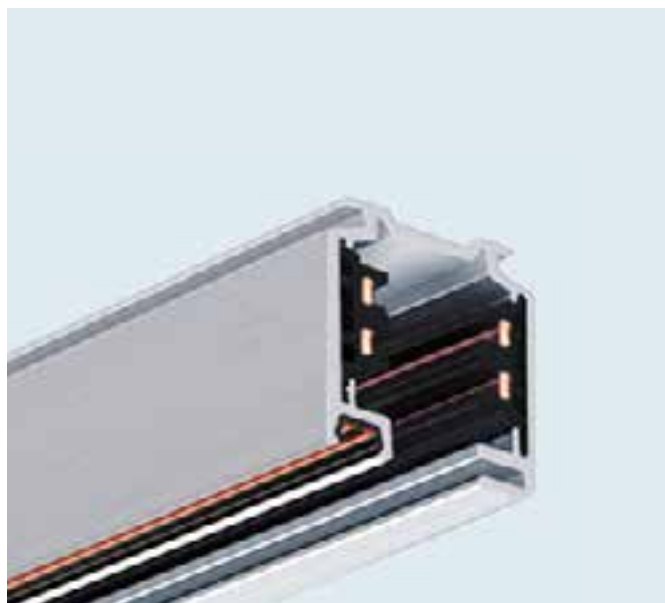

Surface mounted / Suspended Dali

07751-
07752-
07753-
Dali Eutrac 16A Track System
Surface Mounted

07751-	Track 100cm
07752-	Track 200cm
07753-	Track 300cm

Colour	
0	White
1	Black
8	Aluminium

07758-
07759-

07763-

07773-

Accessories

07760-	End Cap - 34x40mm
07770-	Suspension kit (1.50cm)
07771-	Suspension kit (3.00cm)
07758-	Right power supply
07759-	Left power supply
07761-	External 90° connector
07762-	Internal 90° connector
07763-	Central power supply
07773-	Contact joint
07776-	Internal left "T" connector
07777-	Internal right "T" connector
07778-	External left "T" connector
07779-	External right "T" connector
07787-	Track Monopoint
	Dali Eutrac color
07780-	External "X" connector

Colour	
0	White
1	Black
8	Aluminium

07761-
07762-

07776-
07777-
07778-
07779-

07780-

07760-