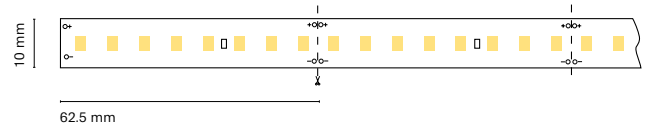

5 m Rec 125 mm 5 years

	Temperature	Density	Lumen output	Power
21072-G	2700K	128 leds/m	2879 lm/m	21 W/m
21072-C	3000K	128 leds/m	2900 lm/m	21 W/m
21072-N	4000K	128 leds/m	2932 lm/m	21 W/m

Recommended length (max.) 5 m
Profile Essential
Dimension 5000x10x2mm
Cut 62,5 mm / 8 LED