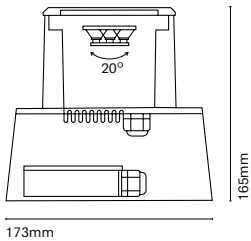

Recessed aluminium fixture with a degree of protection (IP67). It is characterized by providing signaling light in gardens and outdoor spaces.

Material
Inox stainless steel

Lifetime
50.000h

Impact protection
IK09

Guarantee
5 years

Index protection
IP67

Class
II

CRI
> 80

Voltage
120-240V (15816-)

Feeding
350mA (15817-)

Mu

15816-

	Colour	CRI/Temp.	CRI/Temp.
15816-	8 Aluminium	C 3000K	1 350mA / 3×1,2W
		F 6000K	

Beam angle 12°
120-240V driver included

15817-

	Colour	CRI/Temp.	CRI/Temp.
15817-	8 Aluminium	C 3000K	1 350mA / 3×1,2W
		F 6000K	
		A Blue	

Driver not included, recommended driver 09206-
Cable 5 m trafficable
Installation dimensions Ø40mm

09206-	Driver 6x1W (350mA) / IP65

ES
Luminaria empotrable de aluminio con un grado de protección IP67. Se caracteriza por proporcionar luz de señalización en jardines y espacios exteriores.

FR
Luminaire encastré en aluminium et protection IP67. Pour un éclairage de signalisation dans les jardins et les espaces extérieurs.

IT
Incasto in IP67. Perfetto come segnapasso in giardini e spazi esterni.