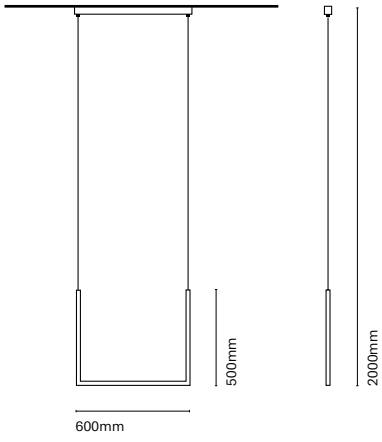

31210-
Mobile 600