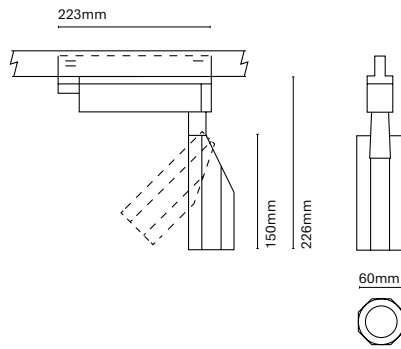

06902-
Moon Spotlight 60mm