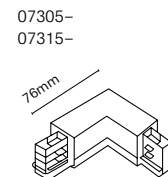

Accessories

07306-	End Cap - 34x40mm
07307-	Electrified Flexible Bend Joint
07309-	Suspension kit (3.00ml-1 uds)
07301-	Universal connector
07302-	Right power supply
07312-	Left power supply
07303-	Central power supply
07304-	Contact joint
07305-	Internal 90° connector
07315-	External 90° connector
07308-	Internal right "T" connector
07318-	Internal left "T" connector
07310-	External "X" joint

Colour	
0	White
1	Black
8	Aluminium