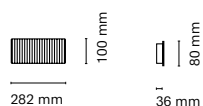

ES

Dune es una luminaria lineal que proporciona una iluminación muy técnica y rigurosa con un diseño único, amable y decorativo. Este modelo no sólo te permite jugar con la iluminación directa sino que el mismo cuerpo de la lampara crea juegos de luz y sombra gracias a la ondulación de su piel. La familia se compone de 3 modelos suspendidos y 1 aplique de pared.

FR

Dune est un luminaire linéaire qui offre un éclairage très technique et rigoureux avec un design unique, convivial et décoratif. Ce modèle permet non seulement de jouer avec l'éclairage direct mais le corps de la lampe lui-même crée des jeux d'ombre et de lumière grâce à l'ondulation de sa peau. La famille est composée de 3 modèles suspendus et d'une applique murale.

IT

Dune è una luminaria lineare che combina una illuminazione molto tecnica e rigorosa con un disegno unico, piacevole e decorativo. Questo modello non solo ti permette di giocare con l'illuminazione diretta, ma è lo stesso corpo della lampada che crea un gioco di luce ed ombra grazie all'ondulazione della struttura. La famiglia è composta di 3 modelli sospesi e 1 applique a parete.

31701-
Dune Wall Up&Down 280 mm

	Colour	CRI/Temp.	Led	Dimming	Emergency
31607-	● C Coral Red (RAL 3016)	H 927	L 5394 lm / 45,5W	- On-Off	No Emergency
	● M Grey Blue (RAL 5008)	E 930	H 9895 lm / 83,3W	D* Dali	EM Kit 1h
	● J Cement Grey (RAL 7033)	F 940	A* 7525-7980 lm / 49,7W	B* Bluetooth	
	● E Silk Grey (RAL 7044)	T* 827-865		C Cord Switch	
	Colour	CRI/Temp.	Led		
31701- Wall	● C Coral Red (RAL 3016)	H 927	0 495lm/5.5W		
	● M Grey Blue (RAL 5008)	E 930			
	● J Cement Grey (RAL 7033)				
	● E Silk Grey (RAL 7044)				

* Asterisk indicates the combination Tuneable White