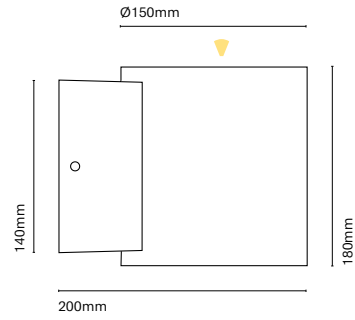

24401-

24402-

24403-

24410-

24411-

24412-

	Colour	CRI/Temp.	Angle	Led
24410-	● Y Anthracite	G 827	1 15°	2 1500 lm x2 /
	● X Oxide	C 830	3 36°	2x 13W
	● 0 White	N 840	5 50°	

	Colour	CRI/Temp.	Angle	Led
24411-	● Y Anthracite	G 827	2 20°	3 2500 lm x2 /
	● X Oxide	C 830	4 40°	2x 18W
	● 0 White	N 840	7 70°	

	Colour	CRI/Temp.	Angle	Led
24412-	● Y Anthracite	G 827	2 20°	4 3400 lm x2 / 2x 25,5W
	● X Oxide	C 830	4 40°	
	● 0 White	N 840	6 60°