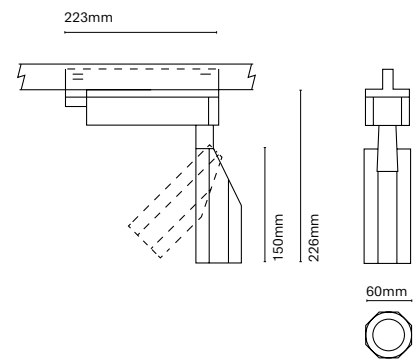

06901-
Moon Spotlight 60mm

06902-
Moon Spotlight 60mm

06903-
Moon Spotlight 60mm

	Colour	CRI/Temp.	Angle	Led	Dimming
06901-	0 White	H 927	1 12°	1 1030 lm / 9w	On-Off
	1 Black	E 930	2 24°		R Edge Cut
		F 940	3 38°		