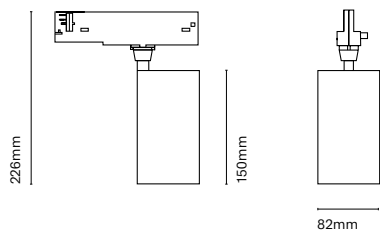

ES
Sutil se caracteriza por su diseño compacto, su eficiencia y tecnicidad. Está disponible en un índice de reproducción cromática superior a 97 e incorpora una nueva temperatura de color: 3500K, haciéndolo un modelo ideal para proyectos de retail. También permite personalizar su aro frontal en acabados dorados y cobres y permite incorporarle lentes esculturales o de recorte para un mayor control de la luz.

FR
Sutil se caractérise par son design compact, son efficacité et sa technicité. Il est disponible dans un indice de rendu des couleurs de plus de 97 et intègre une nouvelle température de couleur : 3500K, ce qui en fait un modèle idéal pour les projets de vente au détail. Il permet également de personnaliser son anneau frontal en finitions or et cuivre et peut être équipé de lentilles sculpturales ou découpées pour un meilleur contrôle de la lumière.

IT
Sutil si caratterizza per il suo disegno compatto, la sua efficienza e tecnica. E' disponibile in un indice di riproduzione cromatica superiore a 97 e offre una nuova temperatura di colore, 3500K, rendendolo un modello ideale per progetti di retail. Permette anche di personalizzare il suo cerchio anteriore con rifiniture dorate e rame e incorporando lenti scultoree o ritagliate, per un maggior controllo della luce.

26001-
26002-

	Colour Spotlight /Reflector	CRI/Temp.	Angle	Led	Dimming
26001-	0 White	H 927	1 15°	2 1500lm/12W	No dimming
	1 Black	E 930	3 36°	3 2000lm/17,5W	D Dali
	V White / Copper	F 940	5 50°	4 3000lm/25W	B Bluetooth
	Z White / Gold	W 935		5 4000lm/33W	
	B Black / Copper				
	K Black / Gold				

	Colour Spotlight /Reflector	CRI/Temp.	Angle	Led	Dimming
26002- Sutil CRI>97	0 White	A >97 2700K	1 15°	2 1500lm/14W	No dimming
	1 Black	D >97 3000K	3 36°	3 2000lm/20W	D Dali
	V White / Copper	K >97 4000K	5 50°	4 3000lm/30W	B Bluetooth
	Z White / Gold				
	B Black / Copper				
	K Black / Gold				

Accessories

26004-	Honeycomb
26003-1	Anti-Glare Crosspiece (Black)
26005-	Oval Lens 0,3x60
26006-	Oval Lens 15x60
26007-	Flood Lens x1,3
26008-	Flood Lens x2

26004-

26003-1

26003-D

26005-

26006-

26007-

26008-