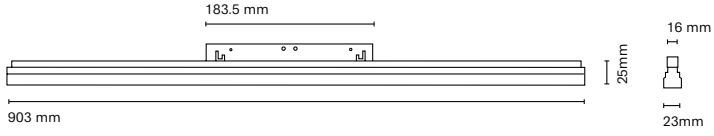

25113E-
48V Opal Lineal 900 mm