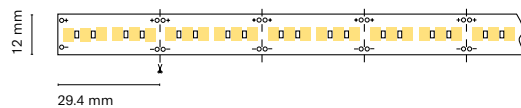

Temperature	Density	Lumen output	Power
21154-H	2700K	238 leds/m	1501 lm/m	19,2 W/m
21154-E	3000K	238 leds/m	1578 lm/m	19,2 W/m
21154-F	4000K	238 leds/m	1694 lm/m	19,2 W/m

Recommended length (max.) 5 m
Profile Essential
Dimension 5000x12x4mm
Cut 29,4 mm / 7 LED