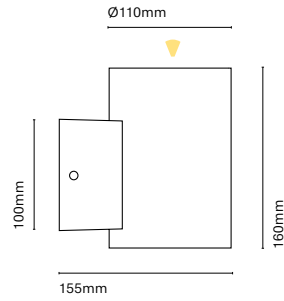

24401-

24402-

24403-

24410-

24411-

24412-

	Colour	CRI/Temp.	Angle	Led
24410-	● Y Anthracite	G 827	1 15°	2 1500 lm x2 /
	● X Oxide	C 830	3 36°	2x 13W
	● 0 White	N 840	5 50°	

	Colour	CRI/Temp.	Angle	Led
24411-	● Y Anthracite	G 827	2 20°	3 2500 lm x2 /
	● X Oxide	C 830	4 40°	2x 18W
	● 0 White	N 840	7 70°	

	Colour	CRI/Temp.	Angle	Led
24412-	● Y Anthracite	G 827	2 20°	4 3400 lm x2 / 2x 25,5W
	● X Oxide	C 830	4 40°	
	● 0 White	N 840	6 60°