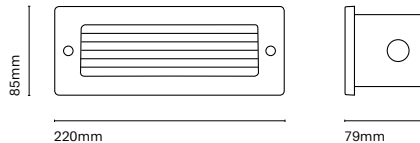

ES
Es una luminaria empotrable con un diseño limpio y elegante. Carrer ha sido creada para generar tanto un efecto bañador de pared como de señalización.

FR
Un luminaire encastré avec un design épuré et élégant. Carrer a été conçu pour créer un effet lèche-mur à la fois que balisage.

IT
Incasso dal disegno pulito ed elegante. Carrer è un segnapasso pensato anche per creare un effetto Wall Washer.

24500-

24501-

	Colour	CRI/Temp.	Angle	LED
24500-	Y Anthracite	S Switchable	9 100°	1 1000 lm / 10W
	0 White			

Installation dimensions 176x130mm
Pre installation box for concrete 195x145x80mm included

	Colour	CRI/Temp.	LED
24501-	Y Anthracite	S Switchable	0 170 lm / 1,6W
	0 White		

Installation dimensions 178x67mm
Pre installation box for concrete 212x78x75mm included