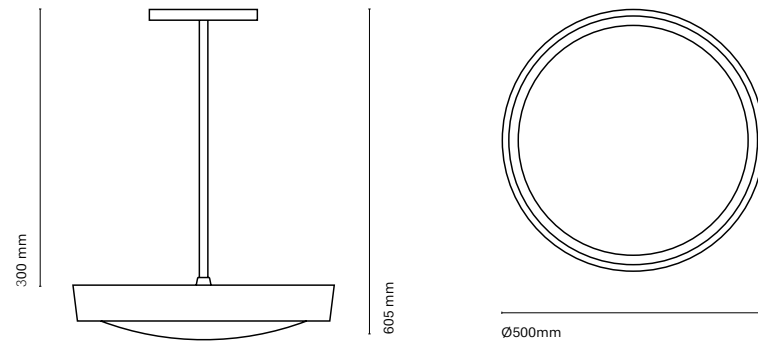

25231E-
48V Plafon

	Colour	CRI/Temp.	Angle	Led	Dimming	
25011E-	0 White	H 927	Z 10-40°	0 550 lm / 7,7W	On-Off	
	1 Black	E 930			D Dali	
		F 940				

	Colour	CRI/Temp.	Angle	Led	Dimming	
25022E-	0 White	H 927	1 15°	0 1025lm / 15W	On-Off	
	1 Black	E 930	2 24°		D Dali	
		F 940	3 36°			

	Colour	CRI/Temp.	Angle	Led	Dimming	
25031E-	0 White	H 927	1 15°	2 1500lm / 12,5W	On-Off	
	1 Black	E 930	3 36°		D Dali	
		F 940				

	Colour	CRI/Temp.	Angle	Led	Dimming	
25231E-	1 Black	H 927	9 110°	2 3979lm / 25W	On-Off	
		E 930			D Dali	
		F 940