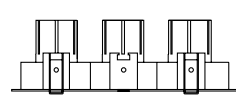

76 mm (13W)
59 mm (6/9W)