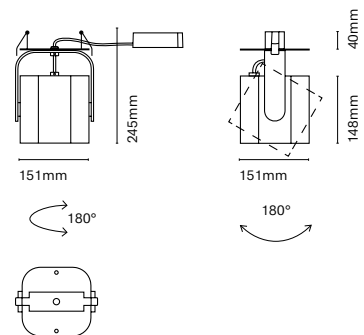

18132-
Box Bucket false ceiling